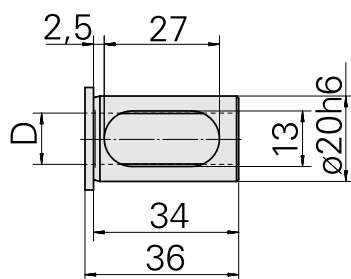

Douille attachement colerette D20/ 10mm

Données techniques

Catégorie d'accessoires PO

Douille attachement colerette

Attachement

D20

Logement d'outils

10mm