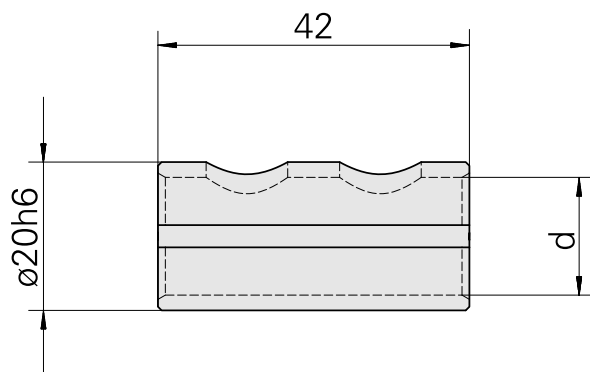

## Douille d'attache D20/ 16mm

### Données techniques

Catégorie d'accessoires PO	Douille d'attache
Attachement	D20
Logement d'outils	16mm