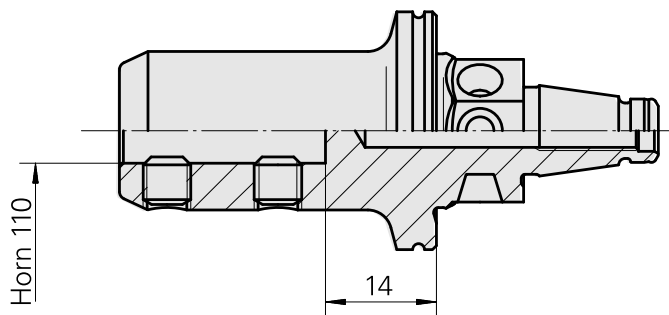

### Características técnicas

PF Categoria de acessórios	WFB 20-12
Recepção	Horn Type 110
Inserções de troca rápida	Horn S-Mini