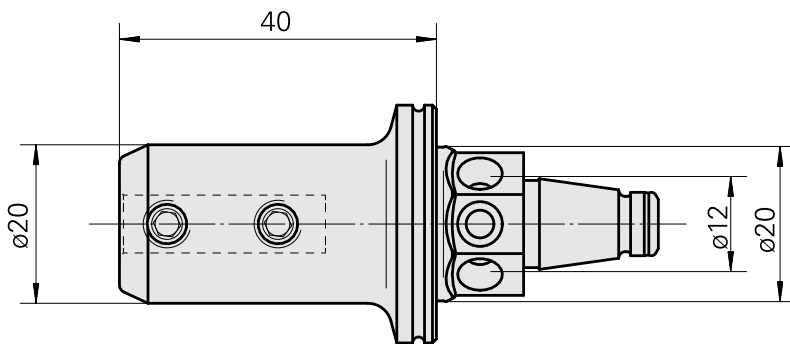

### Características técnicas

PF Categoria de acessórios	WFB 20-12
Recepção	Horn Type 110
Inserções de troca rápida	Horn S-Mini