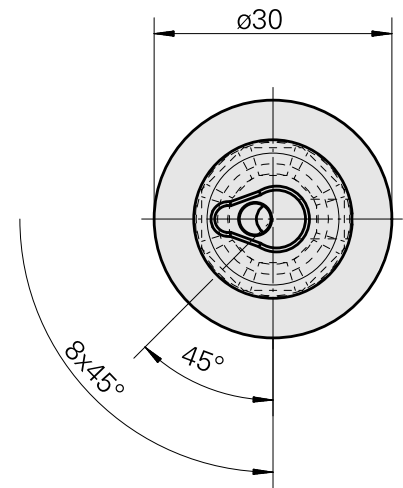

## WFB 20-12 Horn Type 110

### Características técnicas

PF Categoria de acessórios	WFB 20-12
Recepção	Horn Type 110
Inserções de troca rápida	Horn S-Mini