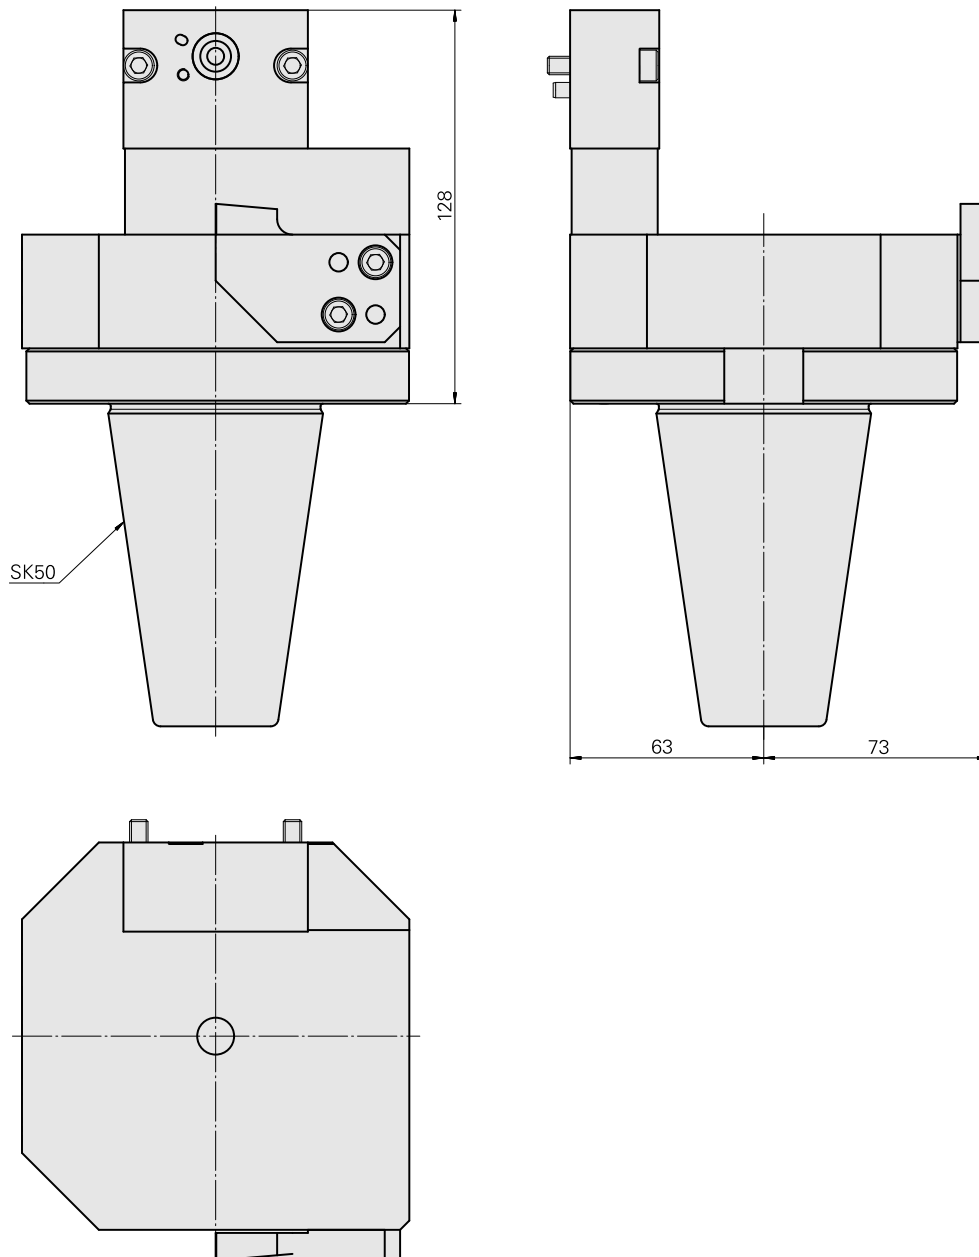

Presetting device

Données techniques

Catégorie d'accessoires P0

Adapt. appareils de pré réglage

Attachement

SK50

Logement d'outils

MS16 Perçage Plongée

Documents

Aucun téléchargement n'est disponible pour ce produit

Accessoires

Accessoires optionnels

Accessoires de porte-outils

[Plaque d'adaptation, Tourné de 90°](#)

ID produit : 10630218

Ancienne ID produit : W9990900

Catégorie
d'accessoires PO
Unité forage arri. plaq.
MS16