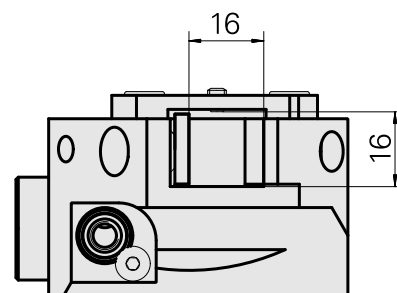

PO de tournage MS16/MS22 Carré 16x16

Características técnicas

Système de chariot MS	MS16/MS22
Entraînement	non entraîné
Fixation MS	Queue d'aronde
Arrosage	extérieur
Pression	20 bar
Direction	marche à gauche
Attachement	Carré 16x16
X [mm]	49,7
Y [mm]	-
Z [mm]	14,5
Produits INDEX TRAUB	A100 • MS16-6 • MS22-6 • MS22-8 • MS24-6 • MS24-8 • MS16-6 Plus

X	49,7
---	------

Documentos

Não há downloads disponíveis para este produto

Acessórios

Acessórios opcionais

Accessoires de porte-outils

[plaque, hauteur 4 mm](#)

ID do produto : 11011909

ID anterior do produto : W94060.4806

PF Categoria de
acessórios
placa de compensação

Recepção
Quadrado 16x16

[tube, M6x48,45°](#)

ID do produto : 10683174

ID anterior do produto : W63501.2622

PF Categoria de
acessórios
Tubo refrigeração
lubrificante