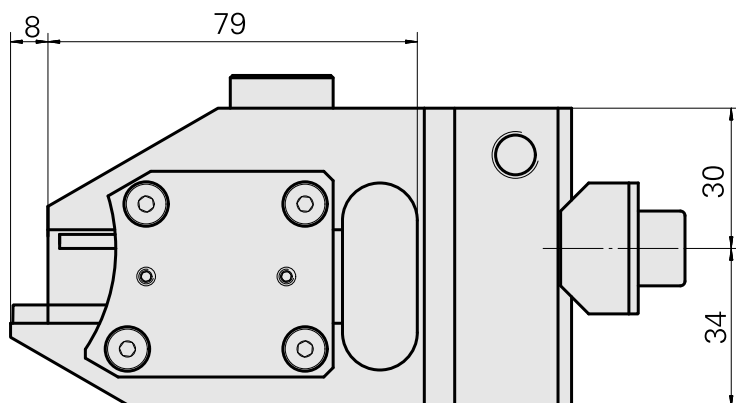

PO de tournage MS16/MS22 Carré 16x16

Características técnicas

Système de chariot MS	MS16/MS22
Entraînement	non entraîné
Fixation MS	Queue d'aronde
Arrosage	extérieur
Pression	20 bar
Direction	marche à gauche
Attachement	Carré 16x16
X [mm]	49,7
Y [mm]	-
Z [mm]	14,5
Produits INDEX TRAUB	A100 • MS16-6 • MS22-6 • MS22-8 • MS24-6 • MS24-8 • MS16-6 Plus

X	49,7
---	------

Documentos

Não há downloads disponíveis para este produto

Acessórios

Acessórios opcionais

Accessoires de porte-outils

[plaque, hauteur 4 mm](#)

ID do produto : 11011909

ID anterior do produto : W94060.4806

PF Categoria de
acessórios
placa de compensação

Recepção
Quadrado 16x16

[tube, M6x48,45°](#)

ID do produto : 10683174

ID anterior do produto : W63501.2622

PF Categoria de
acessórios
Tubo refrigeração
lubrificante