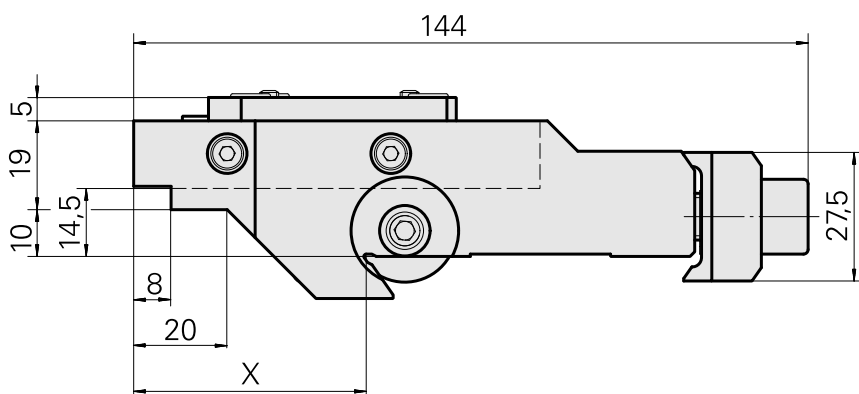

PO de tournage MS16/MS22 Carré 16x16

Características técnicas

Système de chariot MS	MS16/MS22
Entraînement	non entraîné
Fixation MS	Queue d'aronde
Arrosage	extérieur
Pression	20 bar
Direction	marche à gauche
Attachement	Carré 16x16
X [mm]	49,7
Y [mm]	-
Z [mm]	14,5
Produits INDEX TRAUB	A100 • MS16-6 • MS22-6 • MS22-8 • MS24-6 • MS24-8 • MS16-6 Plus

X	49,7
---	------

Documentos

Não há downloads disponíveis para este produto

Acessórios

Acessórios opcionais

Accessoires de porte-outils

[plaque, hauteur 4 mm](#)

ID do produto : 11011909

ID anterior do produto : W94060.4806

PF Categoria de
acessórios
placa de compensação

Recepção
Quadrado 16x16

[tube, M6x48,45°](#)

ID do produto : 10683174

ID anterior do produto : W63501.2622

PF Categoria de
acessórios
Tubo refrigeração
lubrificante