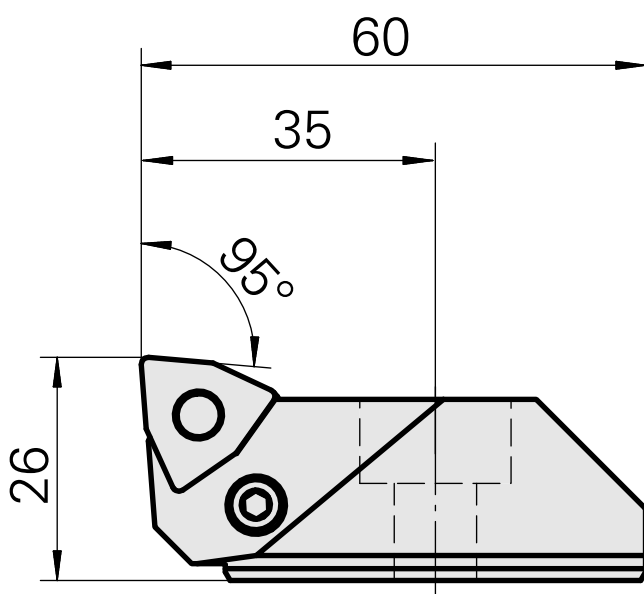

Tête d'alésage

Données techniques

Arrosage	central
Pression	50 bar
X [mm]	26
Z [mm]	35
Produits INDEX TRAUB	G420 • G520 • G320.2 • G220.3 • TNX220.3

Documents

Aucun téléchargement n'est disponible pour ce produit