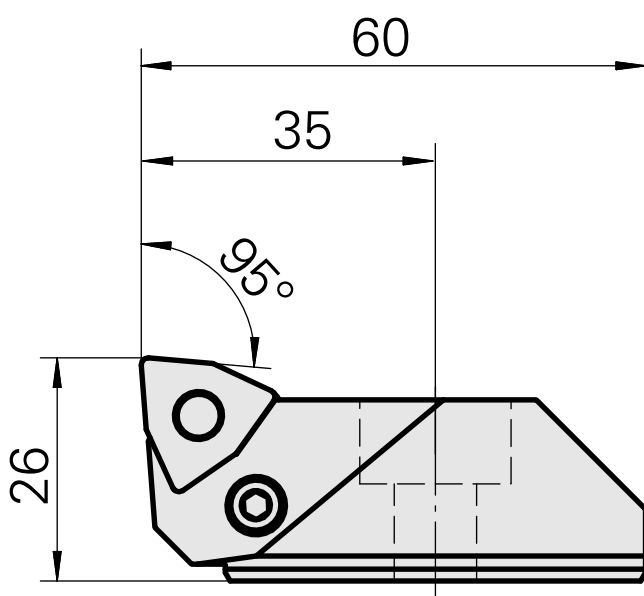

Tête d'alésage

Données techniques

Arrosage	central
Pression	50 bar
X [mm]	26
Z [mm]	35
Produits INDEX TRAUB	G220 • G420 • G520 • G320.2 • G220.3 • TNX220.3

Documents

Aucun téléchargement n'est disponible pour ce produit