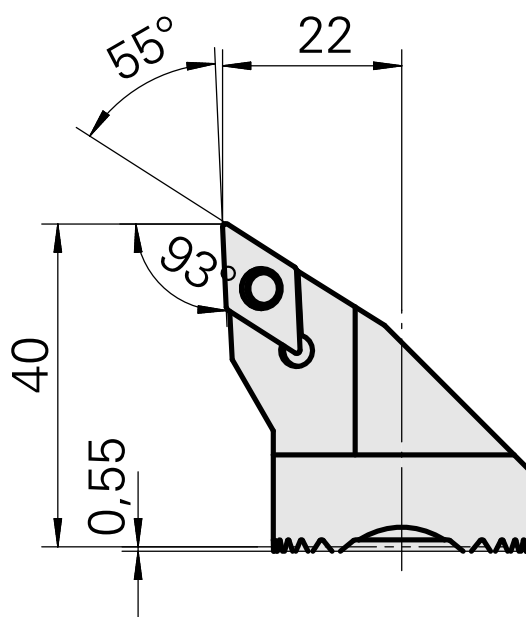

Tête d'alésage pour DC.. 11T3..

Données techniques

Attachement	pour DC.. 11T3..
Arrosage	central
Pression	50 bar
X [mm]	40
Z [mm]	22
Produits INDEX TRAUB	G220.3 • G220 • R200 • TNX65/42 • TNX220.3

Documents

Aucun téléchargement n'est disponible pour ce produit

Accessoires

Accessoires optionnels

Autres accessoires

[Vis à tête noyée Wohlhaupter Nr. 115673](#)

ID produit : 10587078

Ancienne ID produit : W00013.0026
