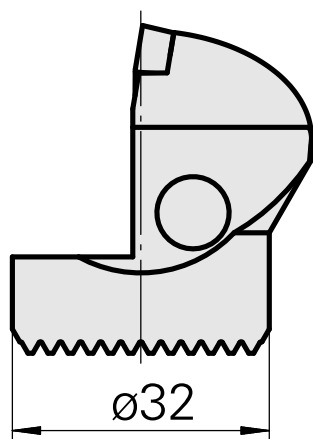

Tête d'alésage pour DC.. 11T3..

Données techniques

Attachement	pour DC.. 11T3..
Arrosage	central
Pression	50 bar
X [mm]	40
Z [mm]	22
Produits INDEX TRAUB	G220.3 • G220 • R200 • TNX65/42 • TNX220.3

Documents

Aucun téléchargement n'est disponible pour ce produit

Accessoires

Accessoires optionnels

Autres accessoires

[Vis à tête noyée Wohlhaupter Nr. 115673](#)

ID produit : 10587078

Ancienne ID produit : W00013.0026
