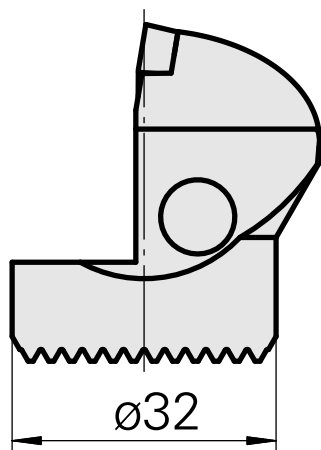

Tête d'alésage pour DC.. 11T3..

Données techniques

Attachement	pour DC.. 11T3..
Arrosage	central
Pression	50 bar
X [mm]	40
Z [mm]	22
Produits INDEX TRAUB	G220.3 • R200 • TNX65/42 • TNX220.3

Documents

Aucun téléchargement n'est disponible pour ce produit

Accessoires

Accessoires optionnels

Autres accessoires

[Vis à tête noyée Wohlhaupter Nr. 115673](#)

ID produit : 10587078

Ancienne ID produit : W00013.0026
