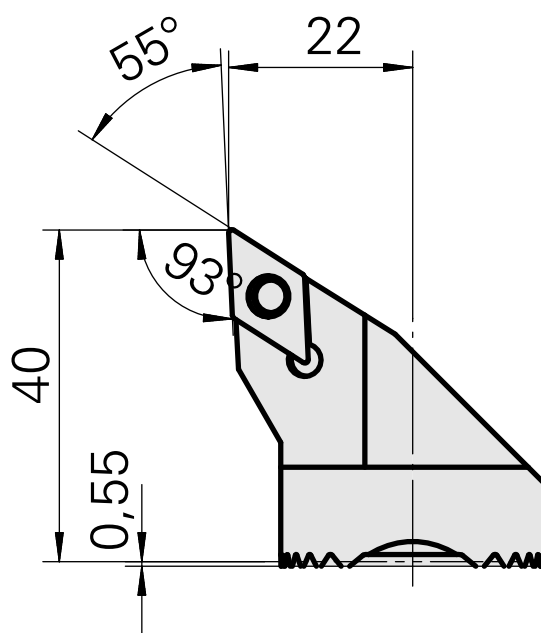

Tête d'alésage pour DC.. 11T3..

Données techniques

Attachement	pour DC.. 11T3..
Arrosage	central
Pression	50 bar
X [mm]	40
Z [mm]	22
Produits INDEX TRAUB	G220.3 • R200 • TNX65/42 • TNX220.3

Documents

Aucun téléchargement n'est disponible pour ce produit

Accessoires

Accessoires optionnels

Autres accessoires

[Vis à tête noyée Wohlhaupter Nr. 115673](#)

ID produit : 10587078

Ancienne ID produit : W00013.0026
