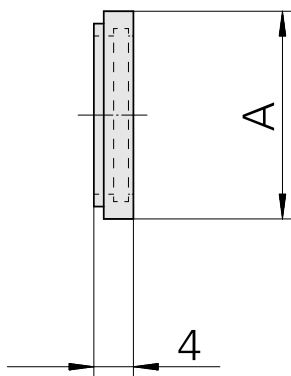

## Rondelle d'étanchéité ER25 9-9,5mm, pour l'alimentation interne du liquide de coupe

### Données techniques

Catégorie d'accessoires PO	Rondelle d'étanchéité
Attachement	ER25
Logement d'outils	9-9,5mm
Type de pince de bridage	ER 25