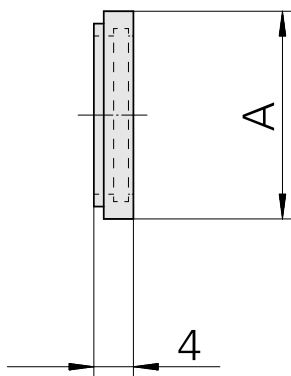

## Rondelle d'étanchéité ER25 9-9,5mm, pour l'alimentation interne du liquide de coupe

### 技术特点

刀座附件类别	密封垫圈
夹具	ER25
刀具夹具	9-9,5mm
夹头型号	ER 25