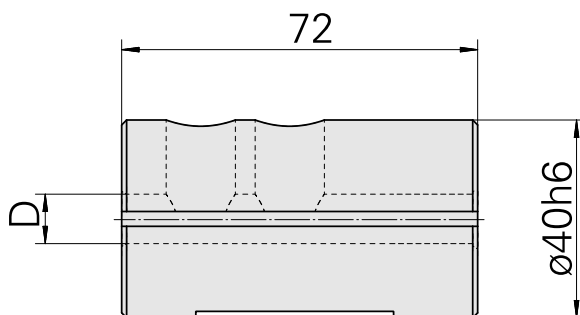

## Bucha de montagem D40/ 25mm

### Características técnicas

PF Categoria de acessórios	Bucha de montagem
Recepção	D40
Alojamento de ferramenta	25mm