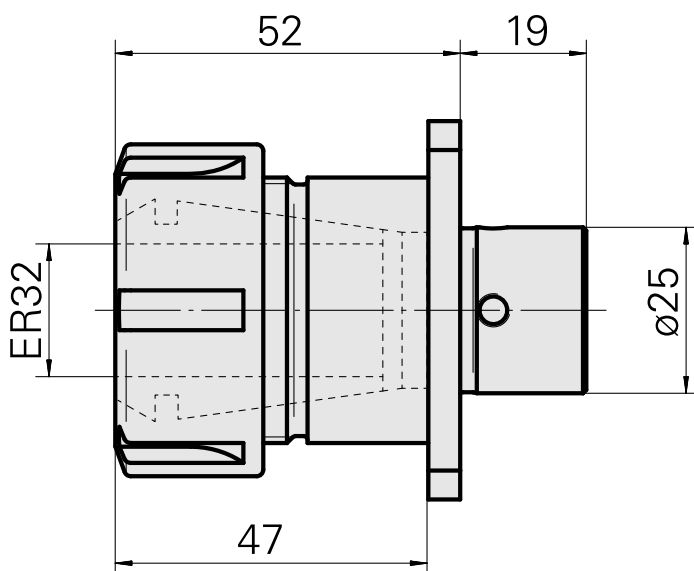

## Attachement ER32

### Données techniques

Entraînement	non entraîné
Attachement	ER32
X [mm]	52
Y [mm]	-
Z [mm]	-
Produits INDEX TRAUB	TNC42/65

---