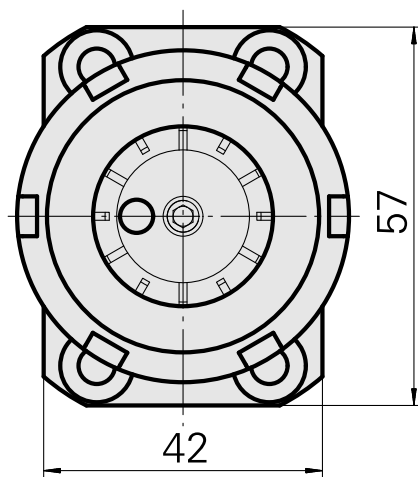

## Attachement ER32

### Données techniques

Entraînement	non entraîné
Attachement	ER32
X [mm]	52
Y [mm]	-
Z [mm]	-
Produits INDEX TRAUB	TNC42/65

---