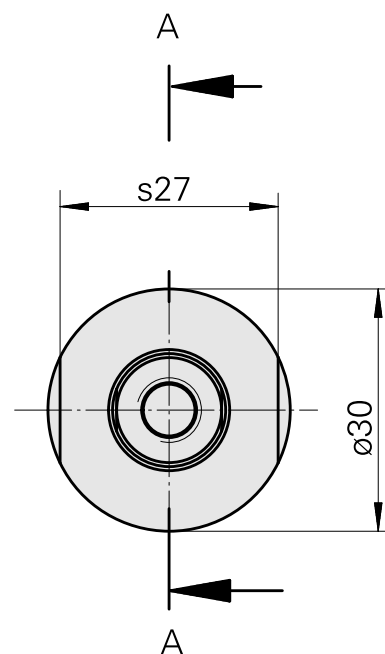

WFB 20-12 Arbre porte-fraise D8

Données techniques

Catégorie d'accessoires PO

WFB 20-12

Attachement

Arbre porte-fraise D8

Inserts à changement rapide

attachement porte fraise