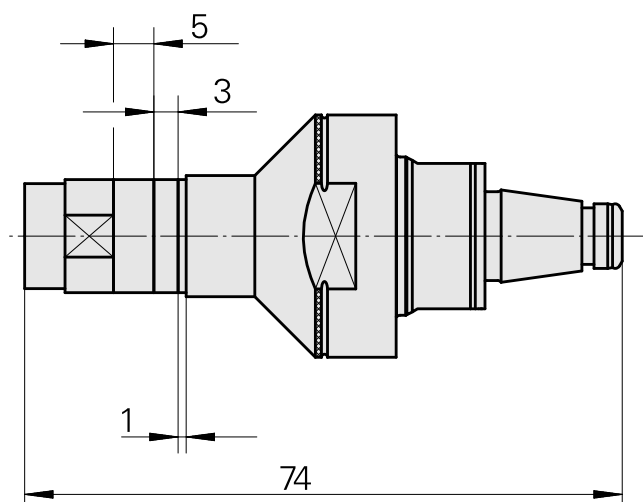

WFB 20-12 Arbre porte-fraise D8

Données techniques

Catégorie d'accessoires PO

WFB 20-12

Attachement

Arbre porte-fraise D8

Inserts à changement rapide

attachement porte fraise