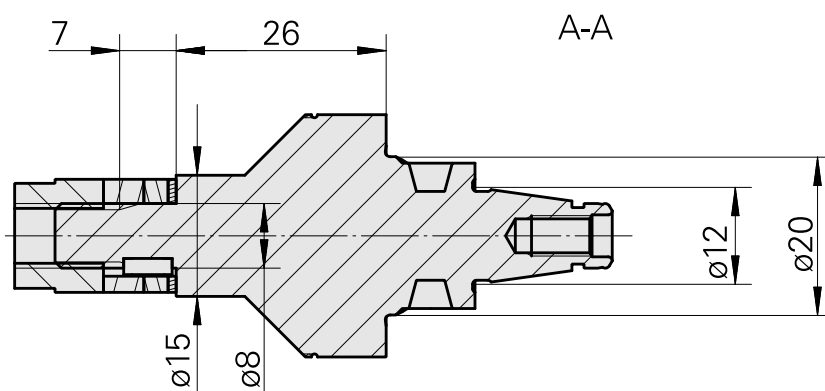

WFB 20-12 Arbre porte-fraise D8

Données techniques

Catégorie d'accessoires PO

WFB 20-12

Attachement

Arbre porte-fraise D8

Inserts à changement rapide

attachement porte fraise