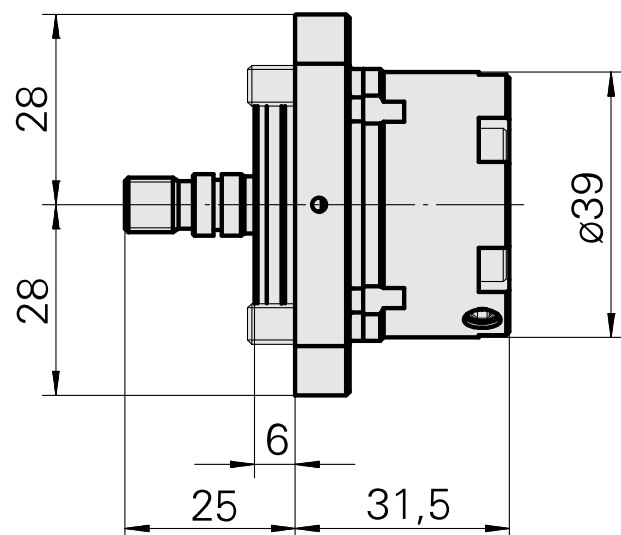

Alimentation en liq de coupe, intérieure 160 bar

Données techniques

Actuellement, aucune caractéristique technique supplémentaire n'est enregistrée pour ce produit

Documents

Remarques concernant les produits