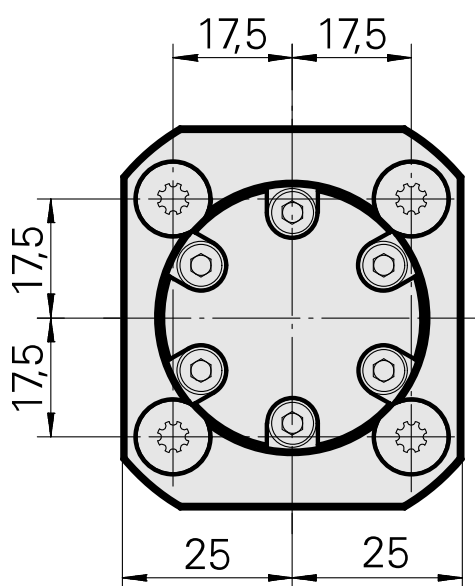

Alimentation en liq de coupe, intérieure 160 bar

Données techniques

Actuellement, aucune caractéristique technique supplémentaire n'est enregistrée pour ce produit

Documents

Remarques concernant les produits