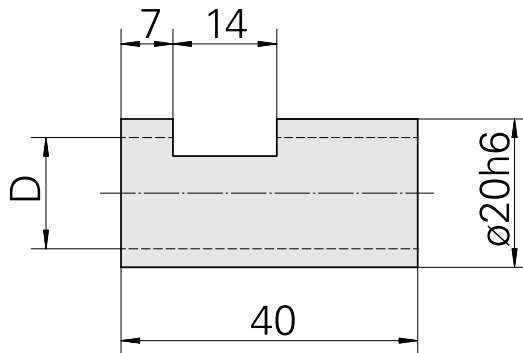

## Bucha de fixação D20/ 10mm

### Características técnicas

PF Categoria de acessórios	Bucha de fixação
Recepção	D20
Alojamento de ferramenta	10mm