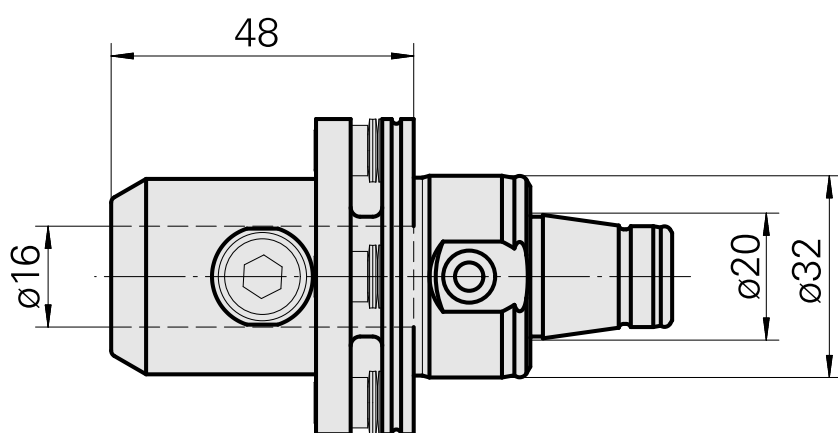

## WFB 32-20 D16, bras oscillant

### Données techniques

Catégorie d'accessoires PO

WFB 32-20

Attachement

D16

Inserts à changement rapide

attachement Weldon