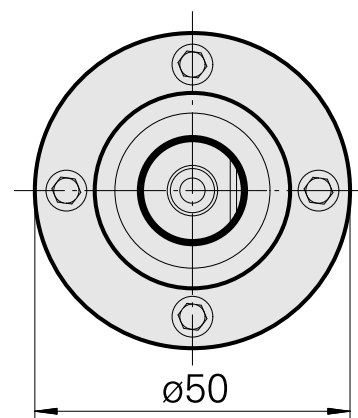

WFB 32-20 D16, oscillazione

Caratteristiche tecniche

| | |
|--------------------------------|----------------|
| Categoria acces. portautensile | WFB 32-20 |
| Attacco | D16 |
| Accessorio per cambio rapido | attacco Weldon |