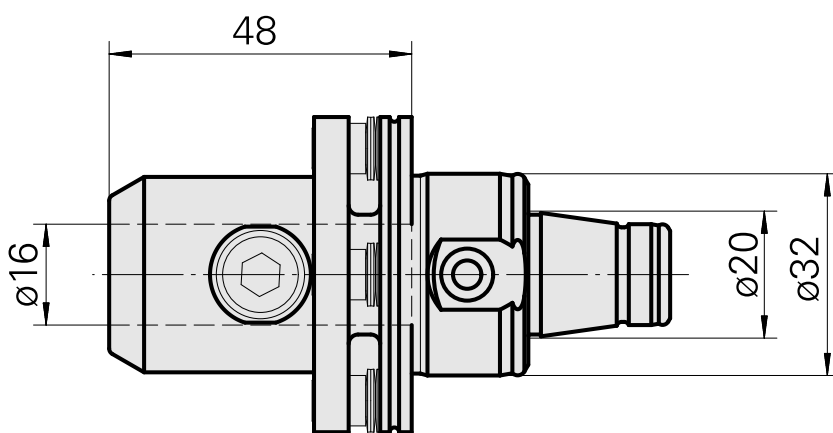

## WFB 32-20 D16, Pêndulo

### Características técnicas

PF Categoria de acessórios	WFB 32-20
Recepção	D16
Inserções de troca rápida	alojamento Weldon