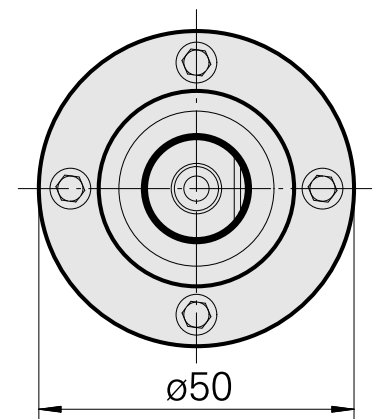

### Technische Daten

WZH Zubehörcategorie

WFB 32-20

Aufnahme

D16

Schnellwechseleinsätze

Weldon-Aufnahme