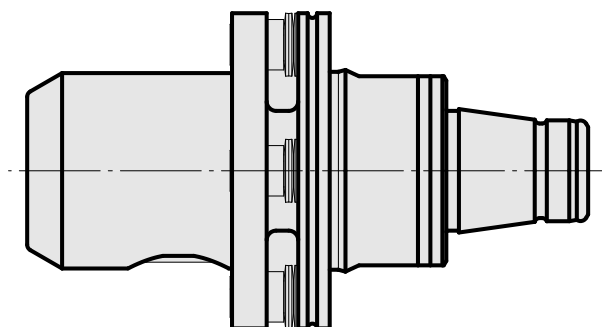

WFB 32-20 D16, oscillazione

Caratteristiche tecniche

| | |
|--------------------------------|----------------|
| Categoria acces. portautensile | WFB 32-20 |
| Attacco | D16 |
| Accessorio per cambio rapido | attacco Weldon |

Documenti

Non sono disponibili download per questo prodotto

Accessori

Accessori opzionali

Altri accessori

[Bussola attacco con manicotto D16](#)

Id prodotto : 10914323

Id prodotto precedente : W67511.04--
