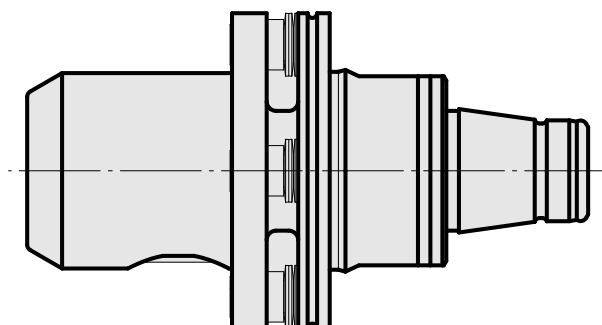

## WFB 32-20 D16, bras oscillant

### Données techniques

Catégorie d'accessoires PO

WFB 32-20

Attachement

D16

Inserts à changement rapide

attachement Weldon