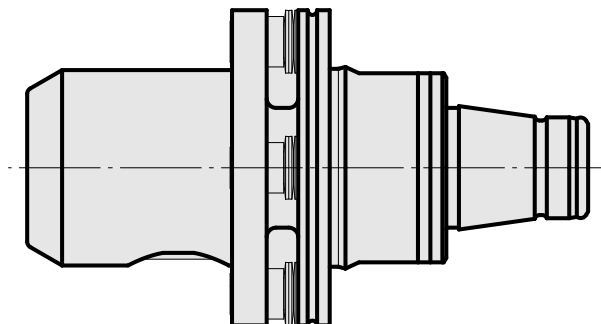

## WFB 32-20 D16, Pêndulo

### Características técnicas

PF Categoria de acessórios	WFB 32-20
Recepção	D16
Inserções de troca rápida	alojamento Weldon