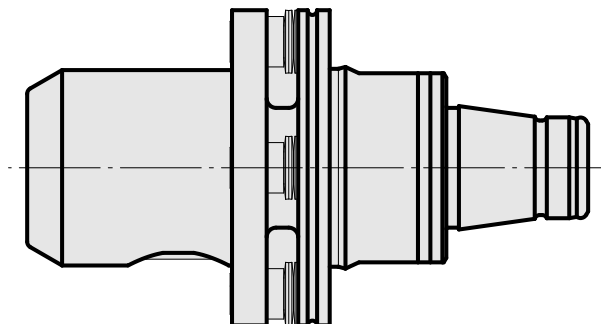

### Technische Daten

WZH Zubehörcategorie

WFB 32-20

Aufnahme

D16

Schnellwechseleinsätze

Weldon-Aufnahme