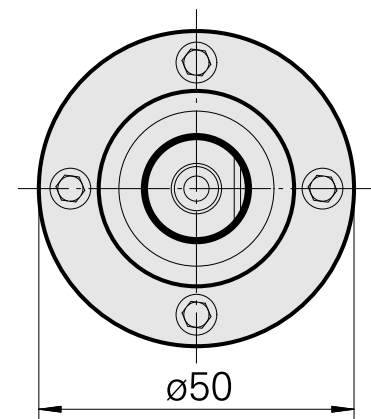

## WFB 32-20 D16, Pêndulo

### Características técnicas

PF Categoria de acessórios	WFB 32-20
Recepção	D16
Inserções de troca rápida	alojamento Weldon