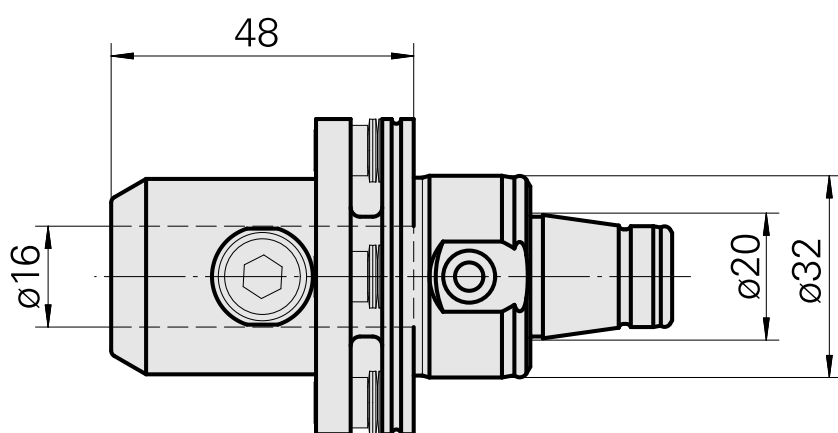

WFB 32-20 D16, oscillazione

Caratteristiche tecniche

| | |
|--------------------------------|----------------|
| Categoria acces. portautensile | WFB 32-20 |
| Attacco | D16 |
| Accessorio per cambio rapido | attacco Weldon |

Documenti

Non sono disponibili download per questo prodotto

Accessori

Accessori opzionali

Altri accessori

[Bussola attacco con manicotto D16](#)

Id prodotto : 10914323

Id prodotto precedente : W67511.04--
