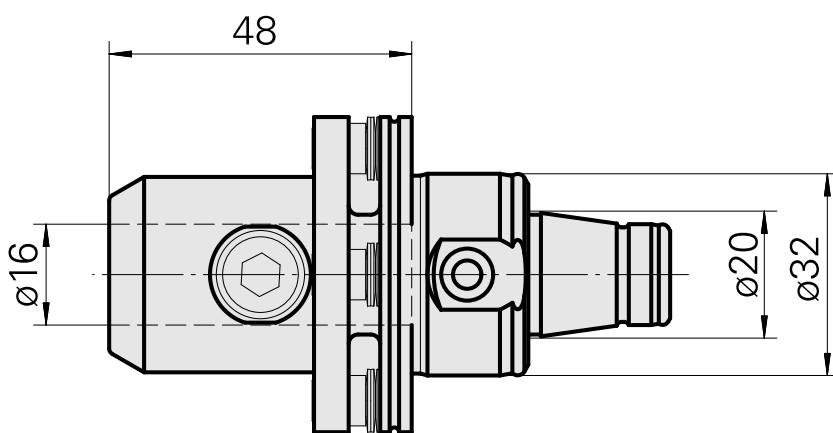

### Technische Daten

WZH Zubehörcategorie

WFB 32-20

Aufnahme

D16

Schnellwechseleinsätze

Weldon-Aufnahme