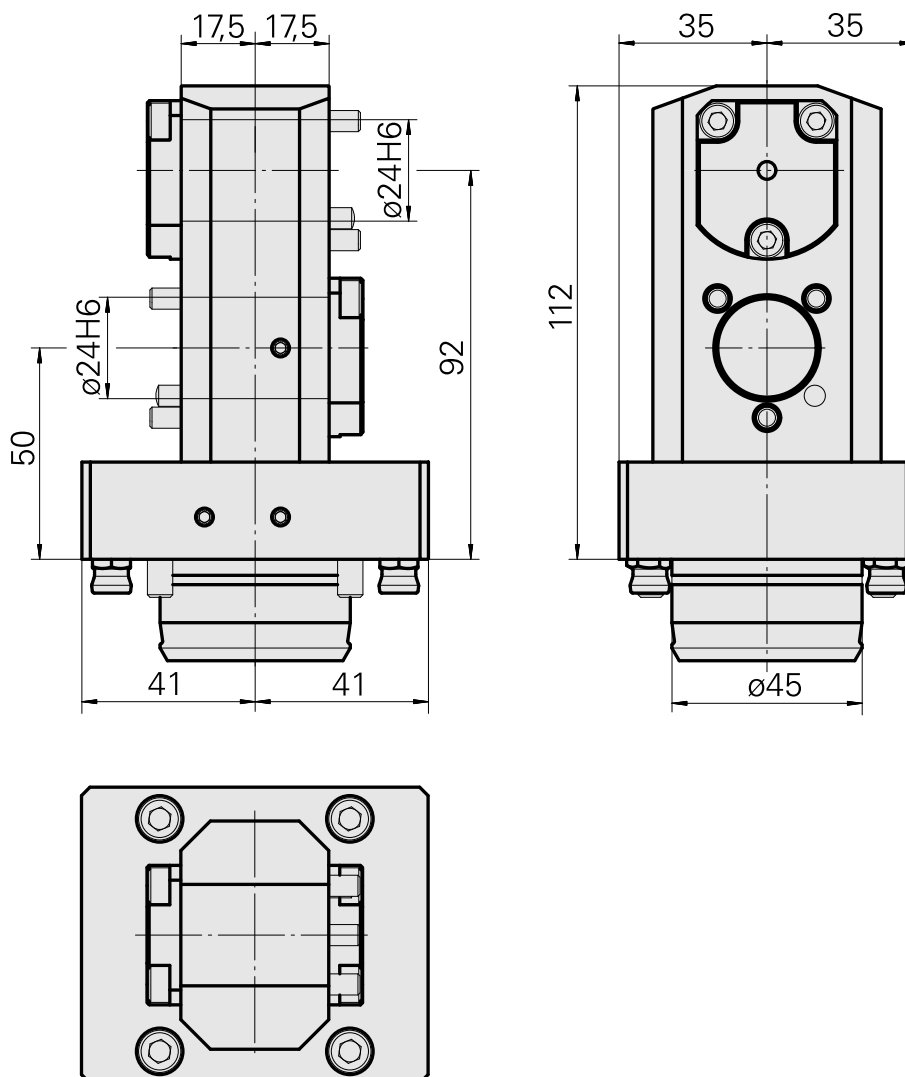

Porte-outil de base KPS 45 D24, double

Características técnicas

Queue KPS	KPS 45
Entraînement	non entraîné
Arrosage	central
Attachement	D24
Pression	80 bar
X [mm]	50 + 92
Y [mm]	-
Z [mm]	17,5
Produits INDEX TRAUB	TNL32-11 • TNL32

[Attachement D12](#)

ID do produto : 10069528

ID anterior do produto : W9990530

Acionamento não acionado	Refrigeração interno	Recepção D12	Pressão (até) 80 bar
X [mm] 36	Y [mm] –	Z [mm] –	Produtos INDEX TRAUB ABC65 • TNK42/65 • TNL18 • TNL20 • TNL32-11 • TNL32 • TNL32-11 compact • TNL20-11 • TNL32 compact • TNK40.2-10 • TNL20.2 • TNK40.2