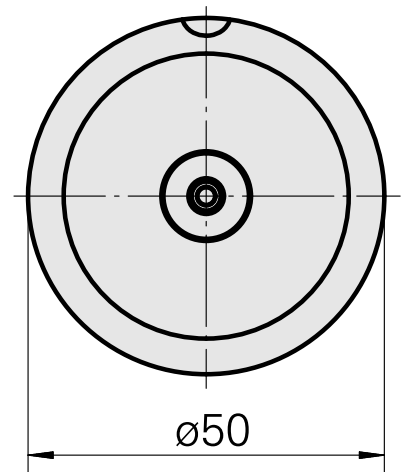

WFB 32-20 D12

技术特点

刀座附件类别
夹具
快换夹头

WFB 32-20
D12
Weldon刀柄

文件

没有针对此产品的任何下载

附件

可选附件