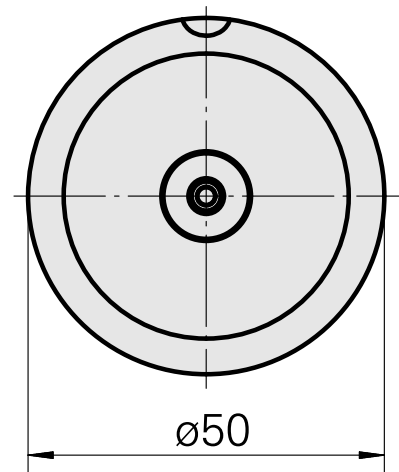

WFB 32-20 D12

Données techniques

Catégorie d'accessoires PO

WFB 32-20

Attachement

D12

Inserts à changement rapide

attachement Weldon