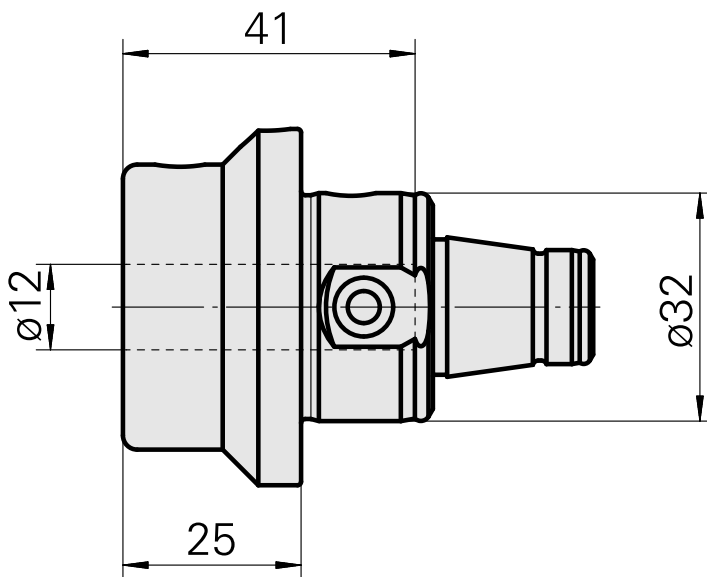

WFB 32-20 D12

Données techniques

Catégorie d'accessoires PO

WFB 32-20

Attachement

D12

Inserts à changement rapide

attachement Weldon

Documents

Aucun téléchargement n'est disponible pour ce produit

Accessoires

Accessoires optionnels

Autres accessoires

[Douille attachement collerette D12](#)

ID produit : 11060576

Ancienne ID produit : W94280.21--

[Douille de serrage D12](#)

ID produit : 10964938

Ancienne ID produit : 993112.----
