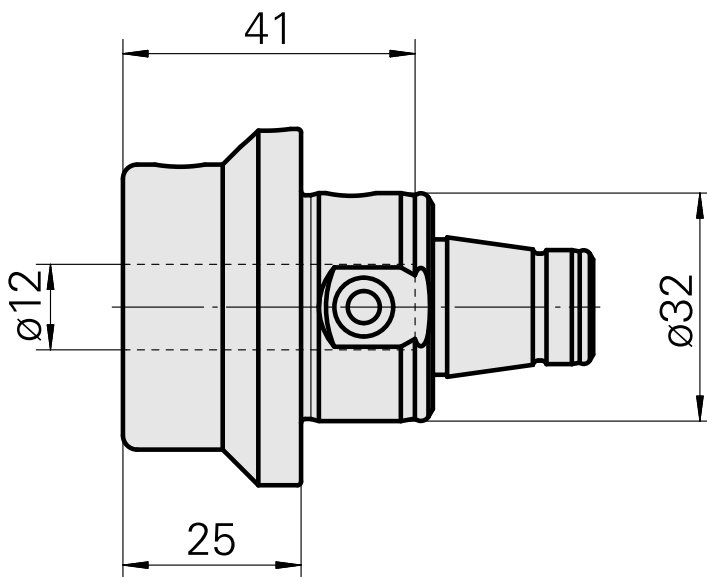

WFB 32-20 D12

技术特点

刀座附件类别
夹具
快换夹头

WFB 32-20
D12
Weldon刀柄

文件

没有针对此产品的任何下载

附件

可选附件

其他附件

[带肩安装套 D12](#)

产品ID：11060576

以前的产品ID：W94280.21--

[夹紧套 D12](#)

产品ID：10964938

以前的产品ID：993112.----
