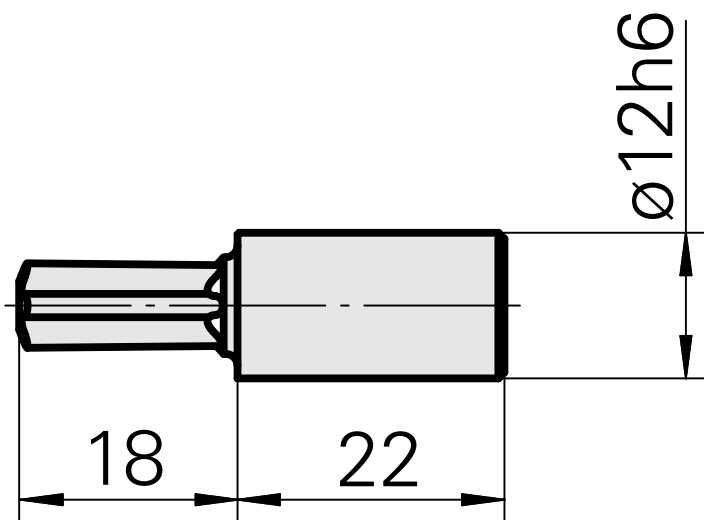

Outil de brochage Torx 25

Données techniques

Catégorie d'accessoires PO	Outil de brochage
Attachement	Torx 25
Logement d'outils	12mm

Documents

Aucun téléchargement n'est disponible pour ce produit