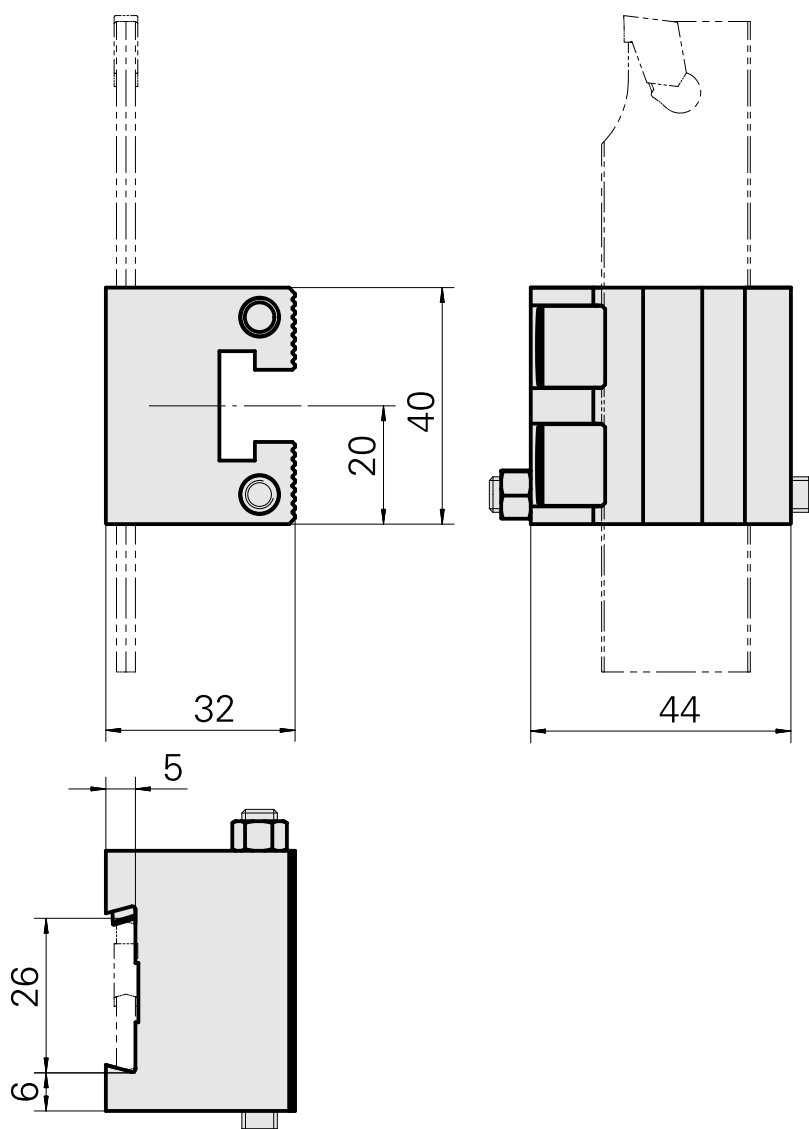

Pièce support plong/fonçage Trapèze 26x5, réglable dans le sens vertical

Données techniques

Entraînement	non entraîné
Attachement	Trapèze 26x5
X [mm]	20
Y [mm]	-
Z [mm]	32
Produits INDEX TRAUB	C42/65 • G160 • G300 • ABC • B400 • C100 • C200 • G200 • G200.2 • G220 • G250 • TNX65/42 • TNA400.2 • ABC.2 • G300.2 • G320.2 • B400.3 • TNA400.3 • G320.3 compact