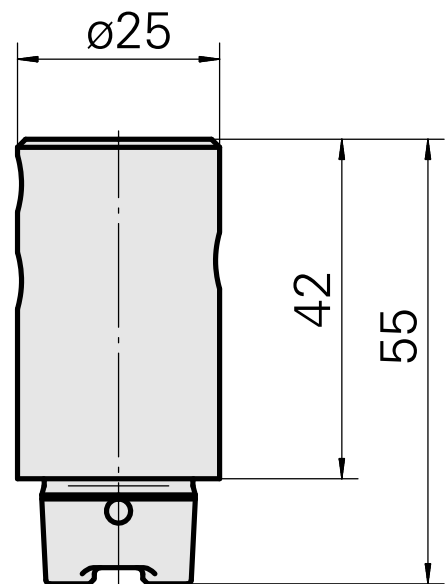

## Porte-foret HSK 25 C DIN 1835 B/E D8

### Données techniques

Queue HSK	HSK 25
Forme HSK	C
Attachement	DIN 1835 B/E D8
Arrosage	central
Pression	40 bar
X [mm]	42
Produits INDEX TRAUB	MS22-6 • MS22-8 • MS16-6

DIN 69893  
HSK 25 C