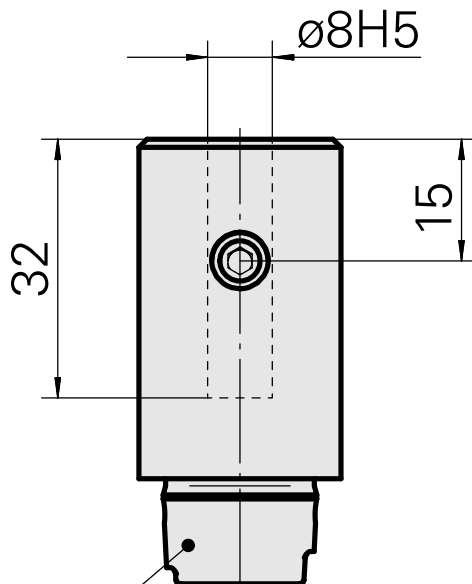

## Porte-foret HSK 25 C DIN 1835 B/E D8

### Données techniques

Queue HSK	HSK 25
Forme HSK	C
Attachement	DIN 1835 B/E D8
Arrosage	central
Pression	40 bar
X [mm]	42
Produits INDEX TRAUB	MS22-6 • MS22-8 • MS16-6

DIN 69893  
HSK 25 C