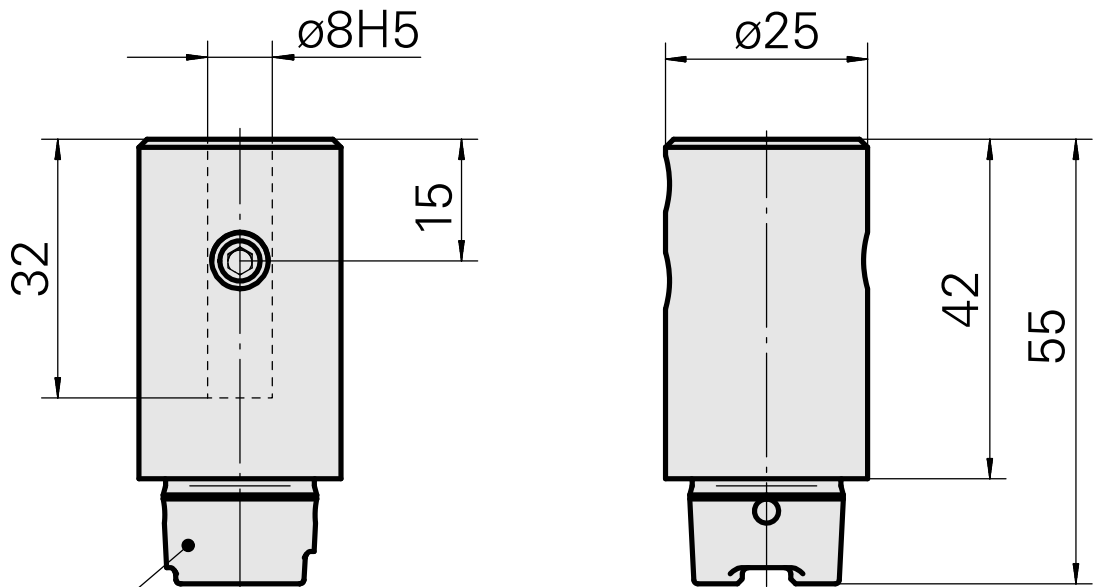

Porte-foret HSK 25 C DIN 1835 B/E D8

Données techniques

Queue HSK	HSK 25
Forme HSK	C
Attachement	DIN 1835 B/E D8
Arrosage	central
Pression	40 bar
X [mm]	42
Produits INDEX TRAUB	MS22-6 • MS22-8 • MS16-6

DIN 69893
HSK 25 C