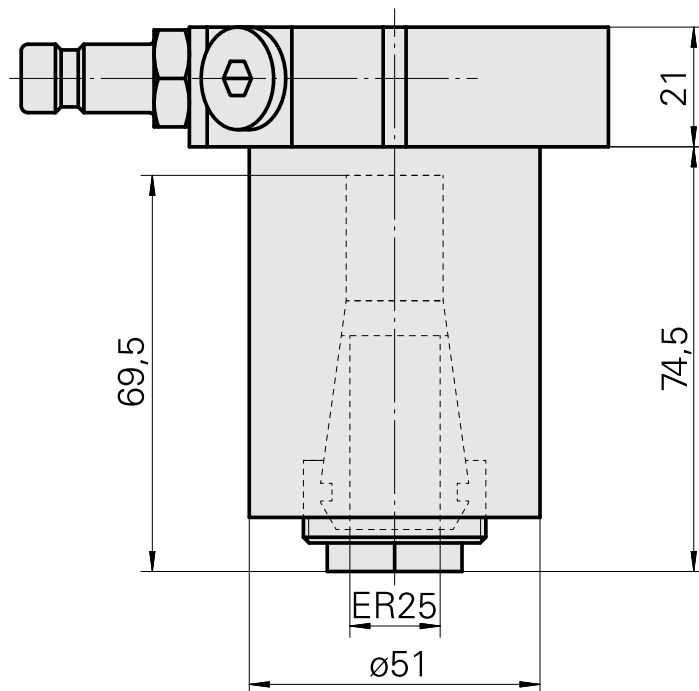

Porte-foret ER25

Données techniques

Entraînement	non entraîné
Fixation MS	Bague de serrage D51
Arrosage	central
Pression	80 bar
Attachement	ER25
X [mm]	-
Y [mm]	-
Z [mm]	74,5
Produits INDEX TRAUB	MS52C • MS52-6.3

Documents

Aucun téléchargement n'est disponible pour ce produit

Accessoires

Nécessaire à l'exploitation

Clé

ID produit : 10179444

Ancienne ID produit : 490219.3251

Catégorie d'accessoires PO Outil	Attachement ER25	Type de pince de bridage ER 25	Type d'écrous de serrage Filet exter
Outil pour pinces de serrage Clé pour écrou de serrage			