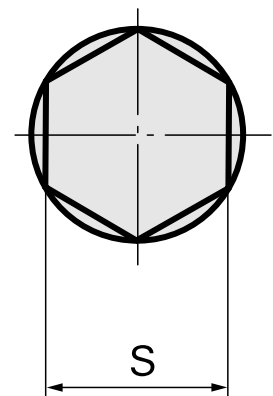

Outil de brochage SW14 mm

Données techniques

Catégorie d'accessoires PO	Outil de brochage
Attachement	SW14 mm
Logement d'outils	12mm

Documents

Aucun téléchargement n'est disponible pour ce produit