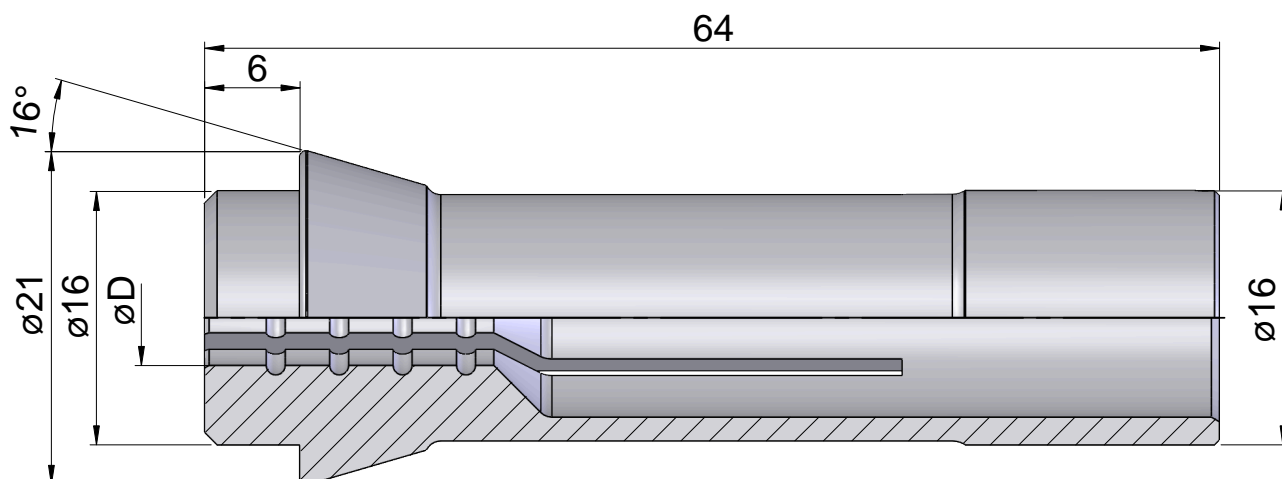

Pince de serrage 1212E/F16 Ø=13,00

Données techniques

Actuellement, aucune caractéristique technique supplémentaire n'est enregistrée pour ce produit