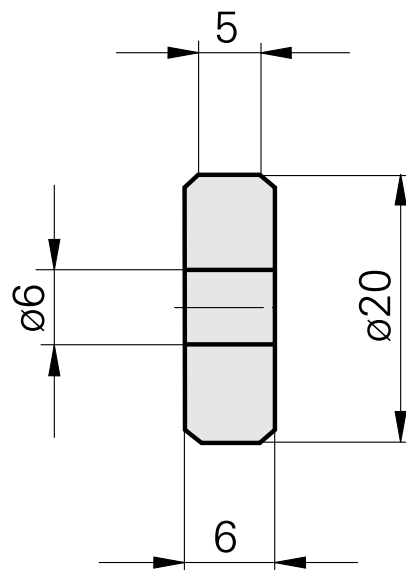

Molette, Forme AA, t = 1 mm

Caractéristiques techniques

Catégorie d'accessoires PO

Molette

Logement d'outils

6mm

Documents

Aucun téléchargement n'est disponible pour ce produit