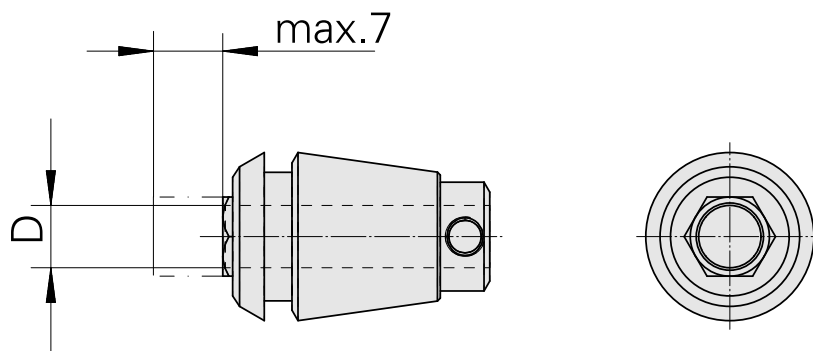

## Pince ER pour tarauds ET 1-16 4,5mm

### Données techniques

Catégorie d'accessoires PO	Pince ER pour tarauds
Attachement	ER16
Logement d'outils	4,5mm
Type de pince de bridage	ET 1-16