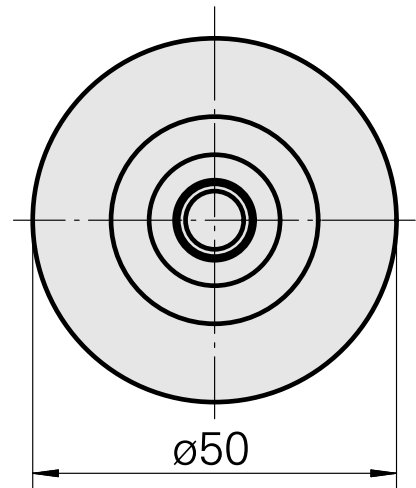

WFB 32-20 Schrumpfaufnahme D10

Technische Daten

WZH Zubehörkategorie	WFB 32-20
Aufnahme	Schrumpfaufnahme D10
Schnellwechseleinsätze	Schrumpfaufnahme

Dokumente

Für dieses Produkt sind keine Downloads vorhanden