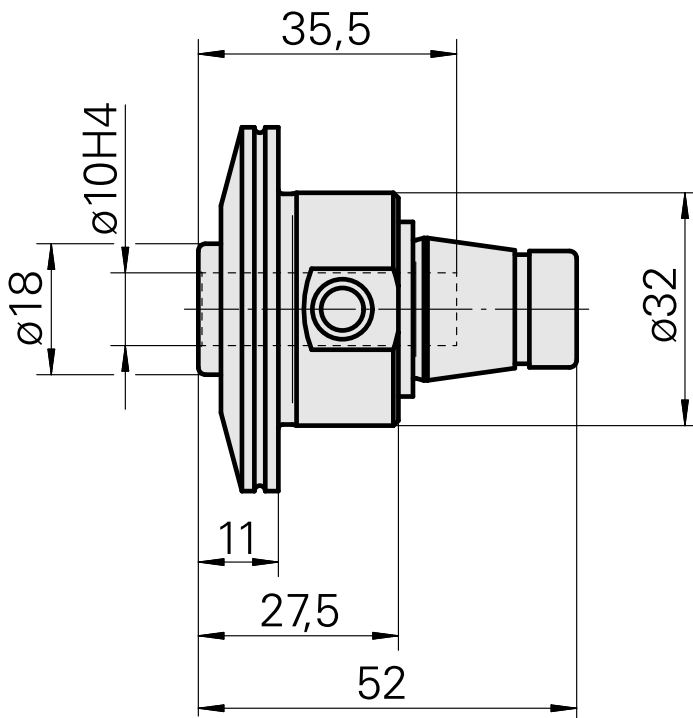

WFB 32-20 Schrumpfaufnahme D10

Technische Daten

WZH Zubehörkategorie	WFB 32-20
Aufnahme	Schrumpfaufnahme D10
Schnellwechseleinsätze	Schrumpfaufnahme

Dokumente

Für dieses Produkt sind keine Downloads vorhanden