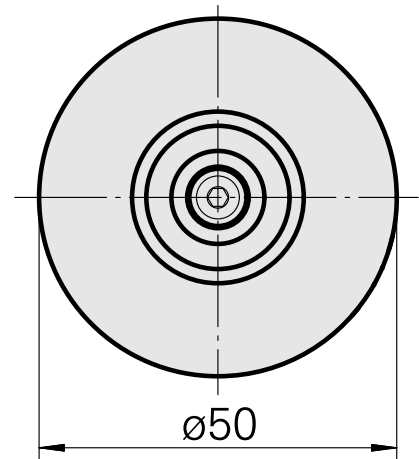

WFB 32-20 De expansão hidráulica D8

Características técnicas

PF Categoria de acessórios

WFB 32-20

Recepção

De expansão hidráulica D8

Inserções de troca rápida

com a expansão hidrá. montagem