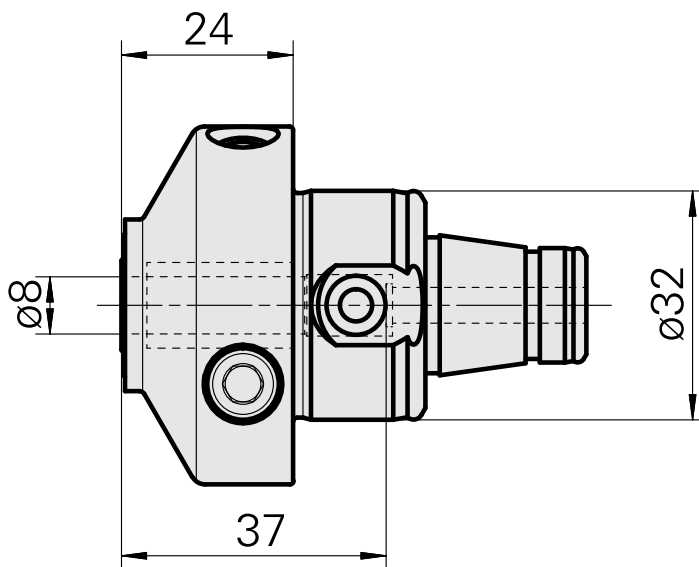

WFB 32-20 De expansão hidráulica D8

Características técnicas

PF Categoria de acessórios

WFB 32-20

Recepção

De expansão hidráulica D8

Inserções de troca rápida

com a expansão hidrá. montagem