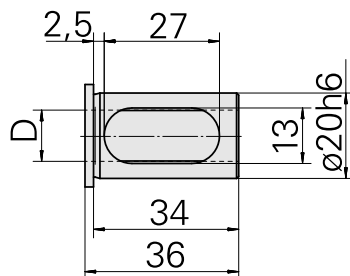

### Données techniques

Catégorie d'accessoires PO

Douille attachement colerette

Attachement

D20

Logement d'outils

4mm