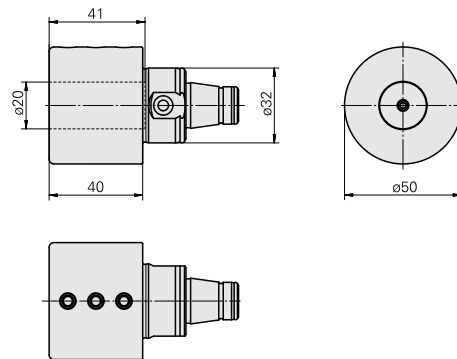

WFB 32-20 D20

Données techniques

Catégorie d'accessoires PO

WFB 32-20

Attachement

D20

Inserts à changement rapide

attachement Weldon

Documents

Aucun téléchargement n'est disponible pour ce produit

Accessoires

Accessoires optionnels

Accessoires de porte-outils

[Douille de serrage D20/ 12mm](#)

ID produit : 10615404

Ancienne ID produit : W37610.2012

Catégorie d'accessoires PO Douille de serrage	Attachement D20	Logement d'outils 12mm
---	--------------------	---------------------------

Autres accessoires

[Douille d'attachement D20](#)

ID produit : 10994732