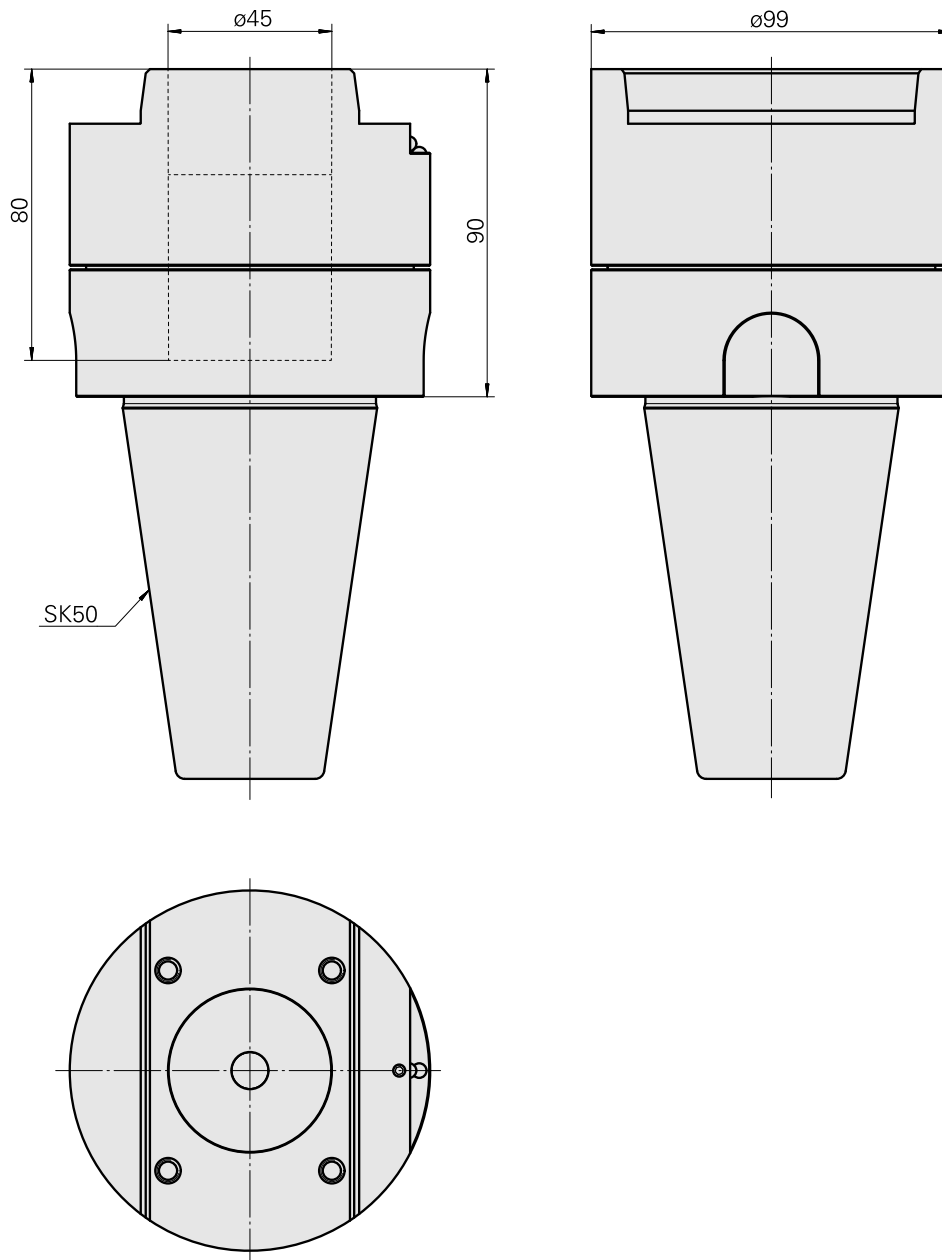

Voreinst. SK50/Kompaktschaft 45

Technische Daten

WZH Zubehörkategorie

Adapter für Voreinstellgeräte

Aufnahme

SK50 für Voreinstellgeräte

Werkzeugaufnahme

Kompaktschaft 45