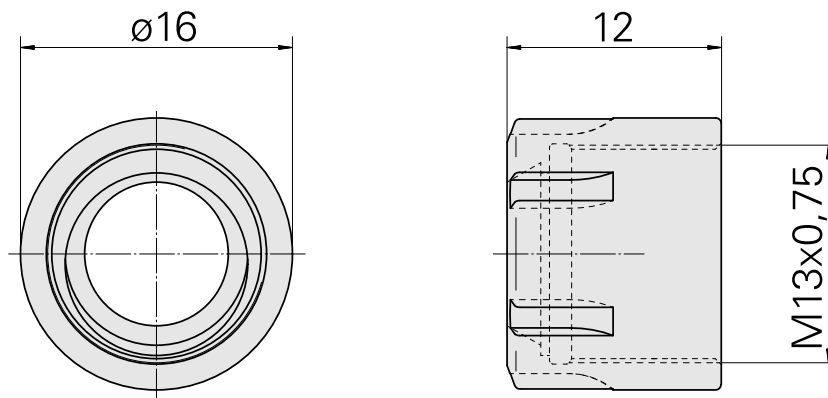

## Porca tensora

### Características técnicas

PF Categoria de acessórios	Garra
Recepção	ER11
Tipo de pinça de aperto	ER 11
Fixação do tipo porca	Rosca com diâmetro reduzido