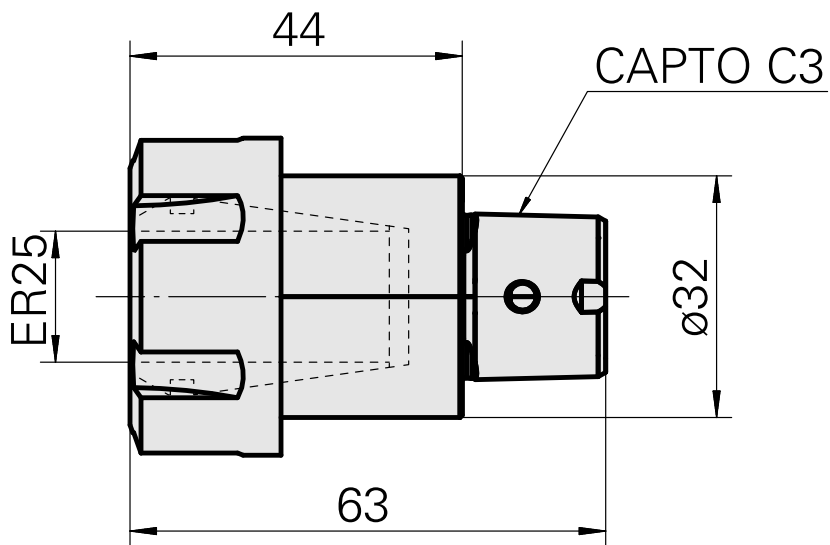

INDEX CAPTO C3 ER25

Données techniques

Catégorie d'accessoires P0

INDEX CAPTO C3

Attachement

ER25

Inserts à changement rapide

pince de serrage

Documents

Aucun téléchargement n'est disponible pour ce produit

Accessoires

Nécessaire à l'exploitation

[Clé](#)

ID produit : 10802433

Ancienne ID produit : 490219.0251

Catégorie d'accessoires PO Outil	Attachement ER25	Type de pince de bridage ER 25	Type d'écrous de serrage Filet inter
Outil pour pinces de serrage Clé pour écrou de serrage			

Accessoires optionnels

Accessoires de porte-outils

[Écrou de serrage](#)

ID produit : 10193990

Ancienne ID produit : 901939.0251

Catégorie d'accessoires PO Écrou de serrage	Attachement ER25	Type de pince de bridage ER 25	Type d'écrous de serrage Filet inter
---	---------------------	--------------------------------------	--