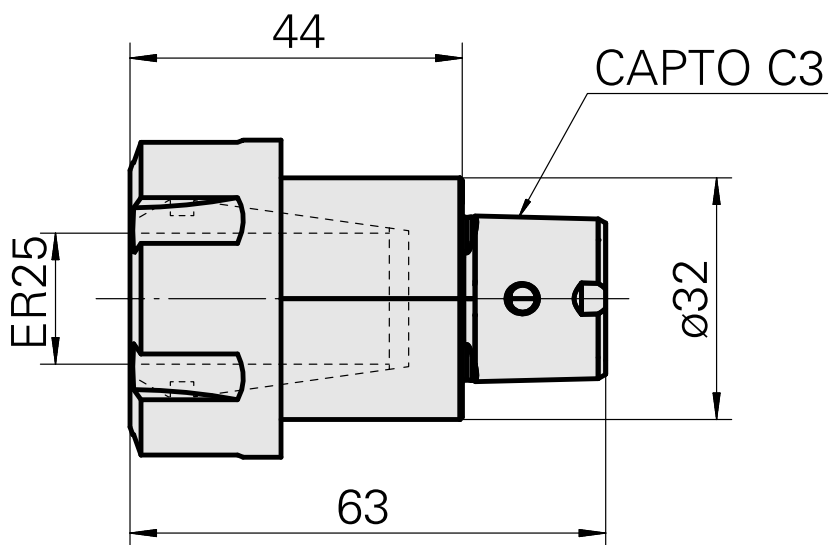

INDEX CAPTO C3 ER25

Technische Daten

WZH Zubehörkategorie

INDEX CAPTO C3

Aufnahme

ER25

Schnellwechseleinsätze

Spannzangenaufnahme

Dokumente

Für dieses Produkt sind keine Downloads vorhanden

Zubehör

Zum Betrieb benötigt

[Spannschlüssel E25](#)

Artikel-Id : 10802433

frühere Artikel-Id : 490219.0251

WZH Zubehörkategorie Werkzeug für Spannzangen	Aufnahme ER25	Spannzangentyp ER25	Spannmuttertyp Innengewinde
Werkzeug für Spannzangen Spannmutterschlüssel			

Optionales Zubehör

Zubehör für Werkzeughalter

[Spannmutter M32x1,5](#)

Artikel-Id : 10193990

frühere Artikel-Id : 901939.0251

WZH Zubehörkategorie Spannmutter	Aufnahme ER25	Spannzangentyp ER25	Spannmuttertyp Innengewinde
-------------------------------------	------------------	------------------------	--------------------------------