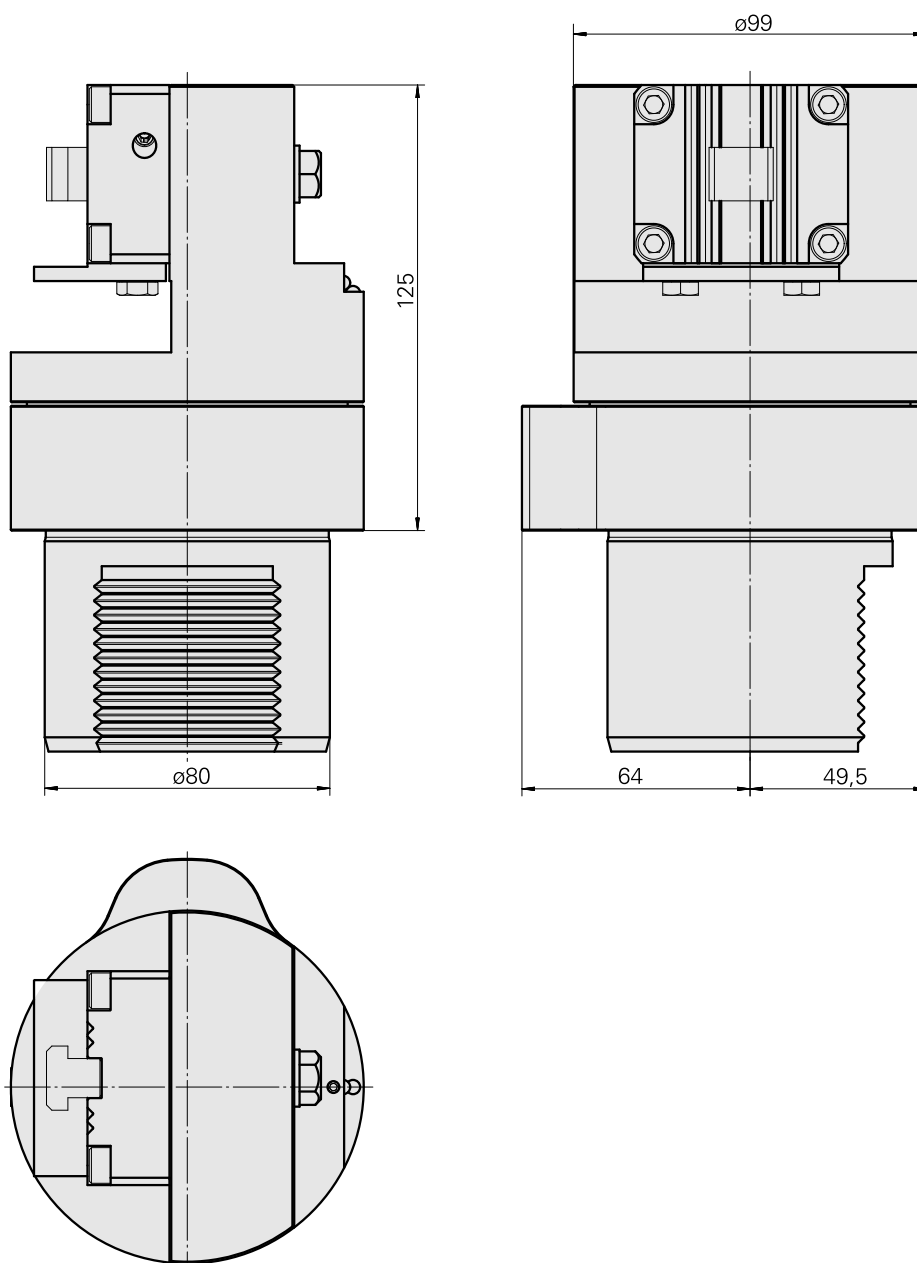

Presetting device

Données techniques

Catégorie d'accessoires PO

Attachement

Logement d'outils

Adapt. appareils de pré réglage

D80 pour prépositionnement

Chariot droit 6.0 MS16