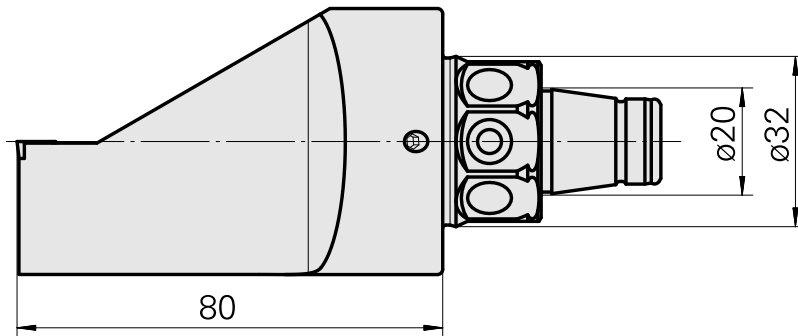

### Données techniques

Catégorie d'accessoires PO

WFB 32-20

Attachement

pour VC.. 1103..

Inserts à changement rapide

PO de tournage