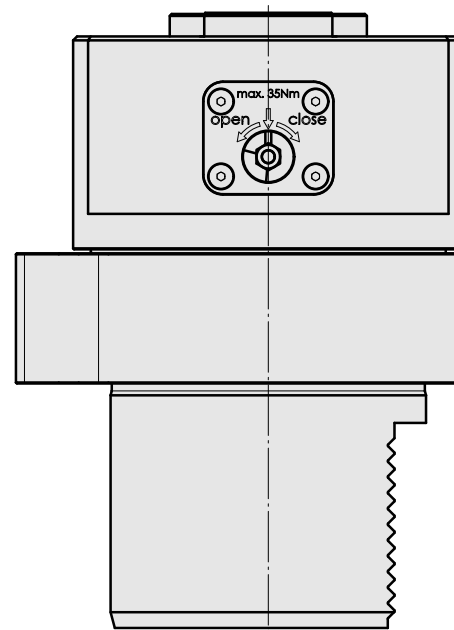

Adaptateur

Características técnicas

PF Categoria de acessórios

Adaptador para apar.pré-ajuste

Recepção

D80 dispositivos de presetting

Alojamento de ferramenta

CAPTO C3