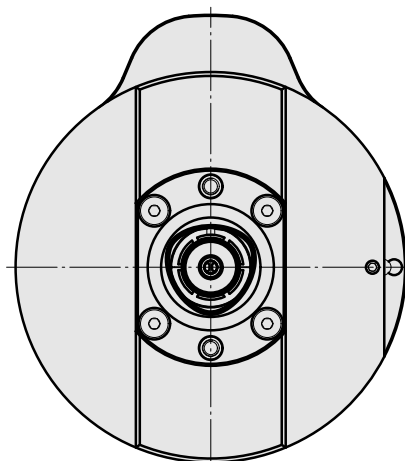

Adaptateur

Caractéristiques techniques

Catégorie d'accessoires PO

Adapt. appareils de pré réglage

Attachement

D80 pour prépositionnement

Logement d'outils

INDEX CAPTO C3