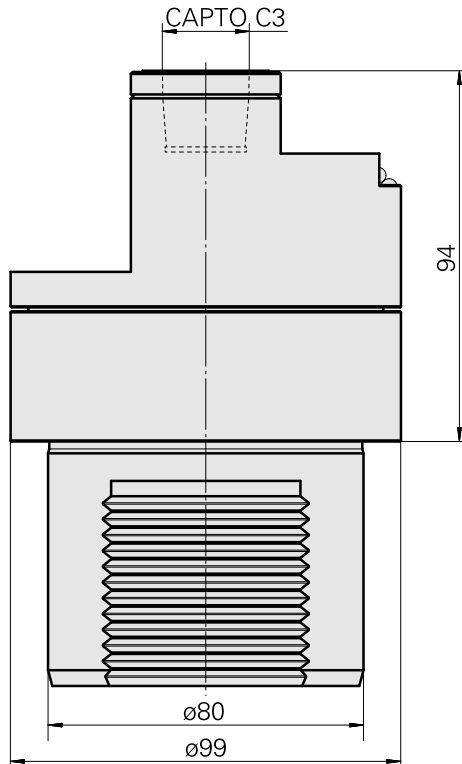

Adaptateur

Caractéristiques techniques

Catégorie d'accessoires PO

Adapt. appareils de pré réglage

Attachement

D80 pour prépositionnement

Logement d'outils

INDEX CAPTO C3