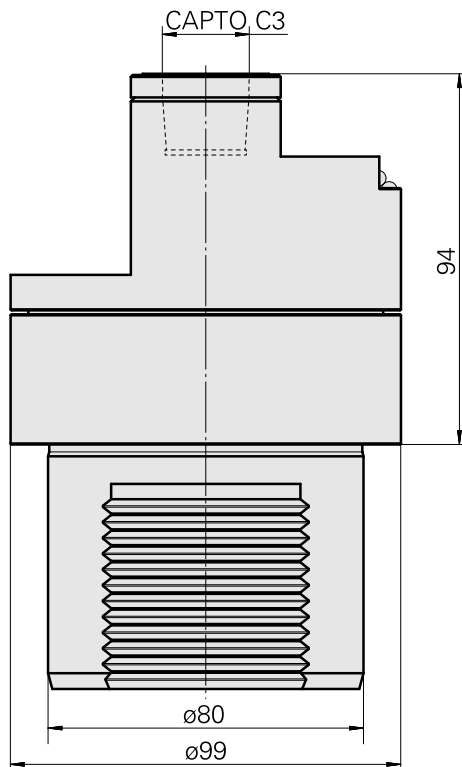

Adaptateur

Données techniques

Catégorie d'accessoires PO

Adapt. appareils de pré réglage

Attachement

D80 pour prépositionnement

Logement d'outils

CAPTO C3