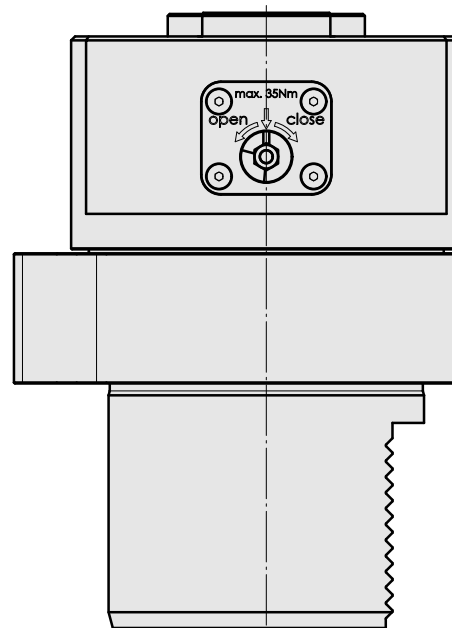

Adaptor

Características técnicas

PF Categoria de acessórios

Adaptador para apar.pré-ajuste

Recepção

D80 dispositivos de presetting

Alojamento de ferramenta

CAPTO C3