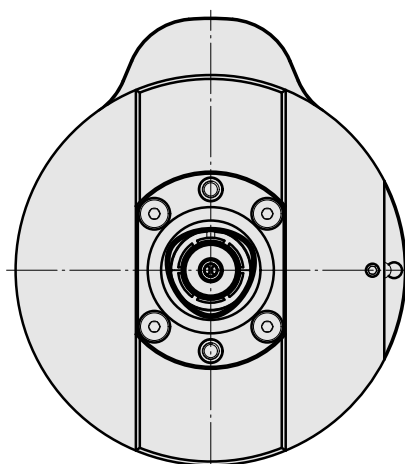

Adaptateur

Données techniques

Catégorie d'accessoires PO

Adapt. appareils de pré réglage

Attachement

D80 pour prépositionnement

Logement d'outils

CAPTO C3