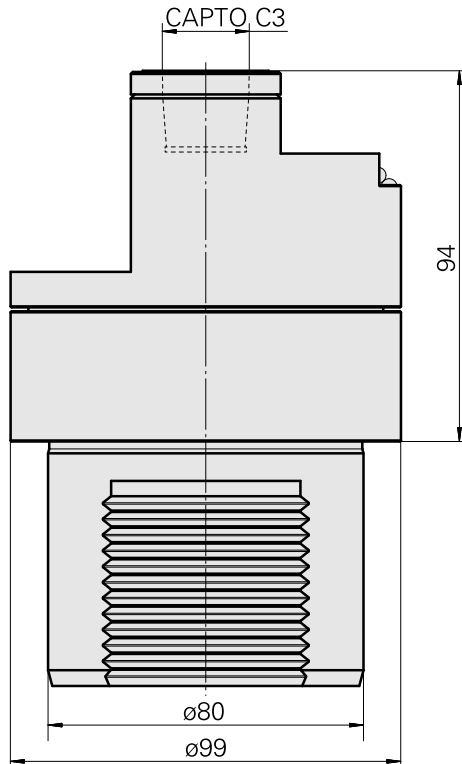

Adaptateur

Características técnicas

PF Categoria de acessórios

Adaptador para apar.pré-ajuste

Recepção

D80 dispositivos de presetting

Alojamento de ferramenta

CAPTO C3