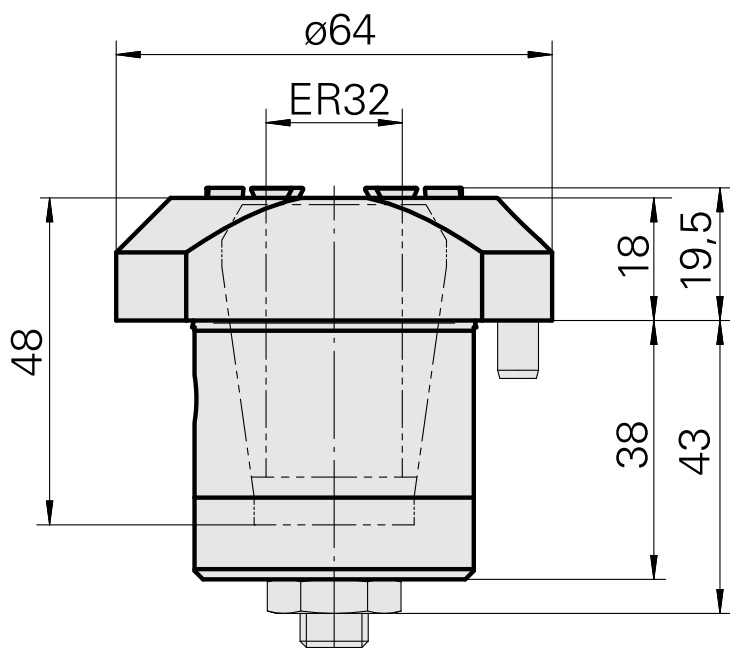

Pièce porte-foret ER32

Données techniques

| | |
|----------------------|---------------------------|
| Entraînement | non entraîné |
| Fixation MS | Queue D42 |
| Attachement | ER32 |
| X [mm] | 18 |
| Y [mm] | - |
| Z [mm] | - |
| Produits INDEX TRAUB | MS52C • A200-6 • MS52-6.3 |

Documents

Aucun téléchargement n'est disponible pour ce produit

Accessoires

Nécessaire à l'exploitation

[Clé](#)

ID produit : 10174063

Ancienne ID produit : 325767

| | | | |
|---|---------------------|-----------------------------------|---|
| Catégorie d'accessoires PO Outil | Attachement ER32 | Type de pince de bridage ER 32 | Type d'écrous de serrage Filet exter |
| Outil pour pinces de serrage Clé pour écrou de serrage | | | |