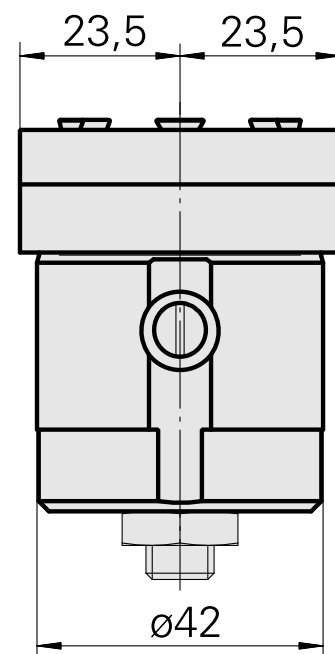

Pièce porte-foret ER32

Données techniques

| | |
|----------------------|---------------------------|
| Entraînement | non entraîné |
| Fixation MS | Queue D42 |
| Attachement | ER32 |
| X [mm] | 18 |
| Y [mm] | - |
| Z [mm] | - |
| Produits INDEX TRAUB | MS52C • A200-6 • MS52-6.3 |

Documents

Aucun téléchargement n'est disponible pour ce produit

Accessoires

Nécessaire à l'exploitation

[Clé](#)

ID produit : 10174063

Ancienne ID produit : 325767

| | | | |
|---|---------------------|-----------------------------------|---|
| Catégorie d'accessoires PO Outil | Attachement ER32 | Type de pince de bridage ER 32 | Type d'écrous de serrage Filet exter |
| Outil pour pinces de serrage Clé pour écrou de serrage | | | |

Accessoires optionnels

Accessoires de porte-outils

[Écrou de serrage](#)

ID produit : 10322936

Ancienne ID produit : 325950

| | | | |
|--|---------------------|-----------------------------------|---|
| Catégorie d'accessoires PO Écrou de serrage | Attachement ER32 | Type de pince de bridage ER 32 | Type d'écrous de serrage Filet exter |
|--|---------------------|-----------------------------------|---|

INDEX

Pince de taraudage

ID produit : 10601144
Ancienne ID produit : WZ9990.9509F

Pince de serrage

ID produit : 10659178
Ancienne ID produit : W999068-
