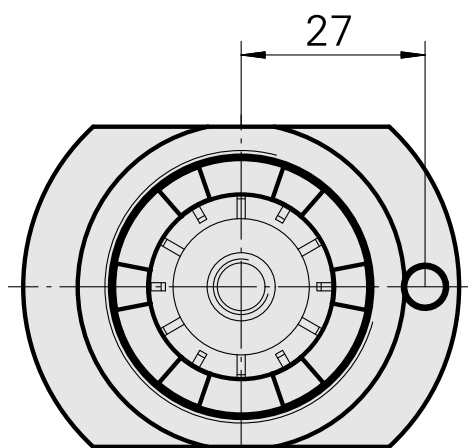

Pièce porte-foret ER32

Données techniques

| | |
|----------------------|---------------------------|
| Entraînement | non entraîné |
| Fixation MS | Queue D42 |
| Attachement | ER32 |
| X [mm] | 18 |
| Y [mm] | - |
| Z [mm] | - |
| Produits INDEX TRAUB | MS52C • A200-6 • MS52-6.3 |