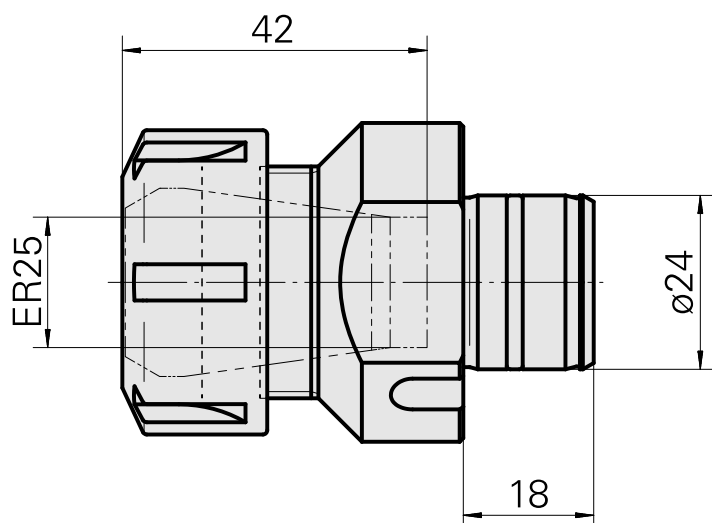

Attachement ER25

Données techniques

Entraînement	non entraîné
Arrosage	central
Attachement	ER25
Pression	80 bar
X [mm]	47
Y [mm]	-
Z [mm]	-
Produits INDEX TRAUB	ABC65 • TNK42/65 • TNL18 • TNL20 • TNL32-11 • TNL32 • TNL32-11 compact • TNL20-11 • TNL32 compact • TNK40.2-10 • TNL20.2 • TNK40.2

Documents

Aucun téléchargement n'est disponible pour ce produit

Accessoires

Nécessaire à l'exploitation

[Clé](#)

ID produit : 10802433

Ancienne ID produit : 490219.0251

Catégorie d'accessoires PO Outil	Attachement ER25	Type de pince de bridage ER 25	Type d'écrous de serrage Filet inter
Outil pour pinces de serrage Clé pour écrou de serrage			

Accessoires optionnels

Accessoires de porte-outils

[Écrou de serrage](#)

ID produit : 10193990

Ancienne ID produit : 901939.0251

Catégorie d'accessoires PO Écrou de serrage	Attachement ER25	Type de pince de bridage ER 25	Type d'écrous de serrage Filet inter
--	---------------------	-----------------------------------	---