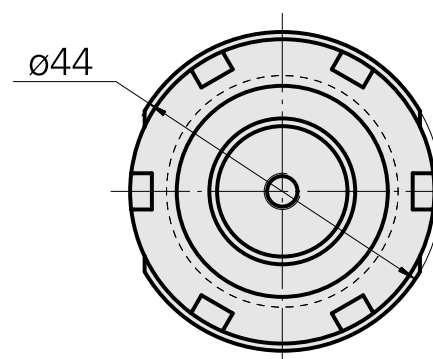

Attachement ER25

Données techniques

Entraînement	non entraîné
Arrosage	central
Attachement	ER25
Pression	80 bar
X [mm]	47
Y [mm]	-
Z [mm]	-
Produits INDEX TRAUB	ABC65 • TNK42/65 • TNL18 • TNL20 • TNL32-11 • TNL32 • TNL32-11 compact • TNL20-11 • TNL32 compact • TNK40.2-10 • TNL20.2 • TNK40.2

Documents

Aucun téléchargement n'est disponible pour ce produit

Accessoires

Nécessaire à l'exploitation

[Clé](#)

ID produit : 10802433

Ancienne ID produit : 490219.0251

Catégorie d'accessoires PO Outil	Attachement ER25	Type de pince de bridage ER 25	Type d'écrous de serrage Filet inter
Outil pour pinces de serrage Clé pour écrou de serrage			

Accessoires optionnels

Accessoires de porte-outils

[Écrou de serrage](#)

ID produit : 10193990

Ancienne ID produit : 901939.0251

Catégorie d'accessoires PO Écrou de serrage	Attachement ER25	Type de pince de bridage ER 25	Type d'écrous de serrage Filet inter
--	---------------------	-----------------------------------	---