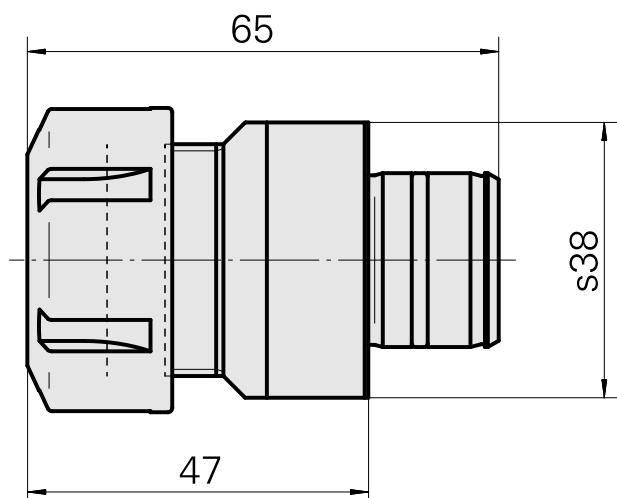

Attachement ER25

Données techniques

Entraînement	non entraîné
Arrosage	central
Attachement	ER25
Pression	80 bar
X [mm]	47
Y [mm]	-
Z [mm]	-
Produits INDEX TRAUB	ABC65 • TNK42/65 • TNL18 • TNL20 • TNL32-11 • TNL32 • TNL32-11 compact • TNL20-11 • TNL32 compact • TNK40.2-10 • TNL20.2 • TNK40.2

Documents

Aucun téléchargement n'est disponible pour ce produit

Accessoires

Nécessaire à l'exploitation

[Clé](#)

ID produit : 10802433

Ancienne ID produit : 490219.0251

Catégorie d'accessoires PO Outil	Attachement ER25	Type de pince de bridage ER 25	Type d'écrous de serrage Filet inter
Outil pour pinces de serrage Clé pour écrou de serrage			