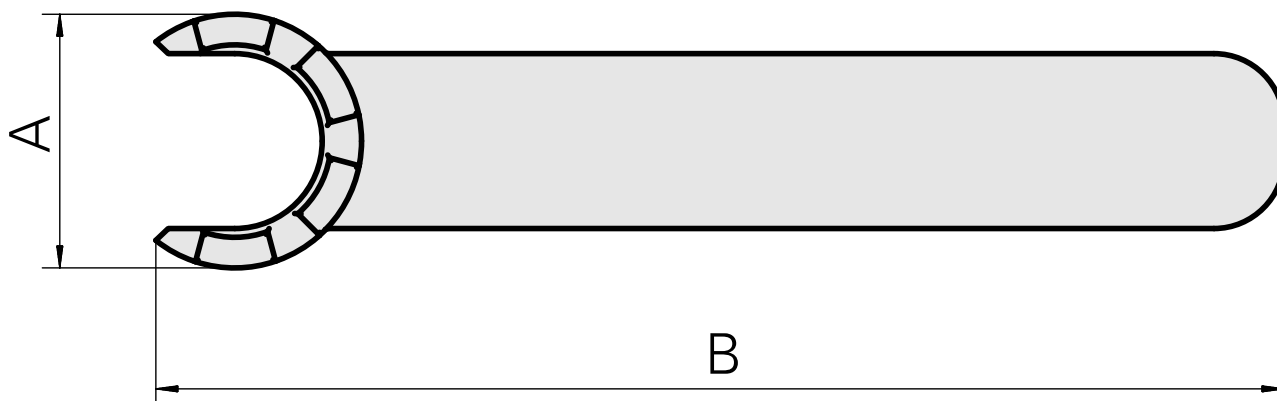

Clé

Données techniques

Catégorie d'accessoires PO

Outil

Attachement

ER20

Type de pince de bridage

ER 20

Type d'écrous de serrage

Filet inter à diamètre réduit

Outil pour pinces de serrage

Clé pour écrou de serrage

Documents

Aucun téléchargement n'est disponible pour ce produit