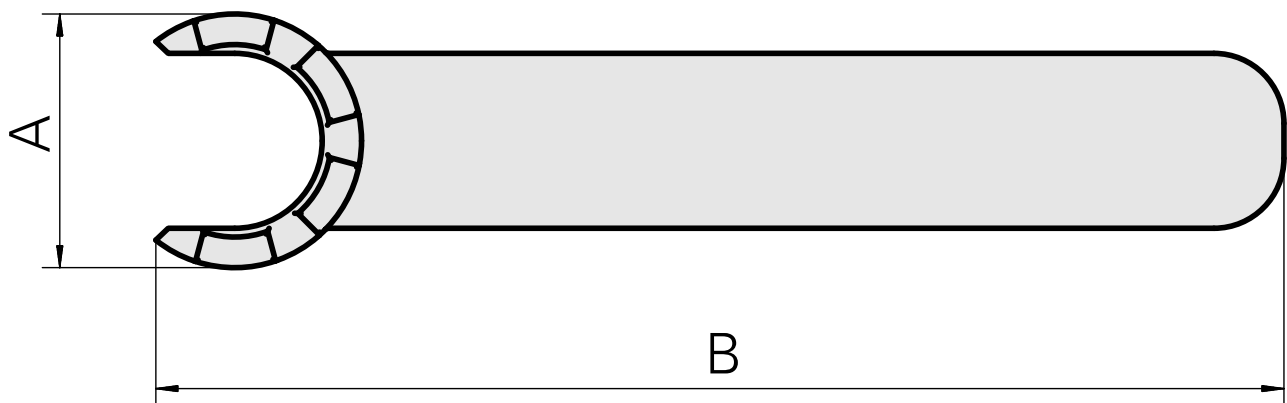

Chiave

Caratteristiche tecniche

Categoria acces. portautensile	Attrezzo per pinze di serrag.
Attacco	ER20
Tipo pinza di serraggio	ER 20
Tipo dado di serraggio	Filetta. interna diam. ridotto
Strumento per pinze	Chiave dado di serraggio