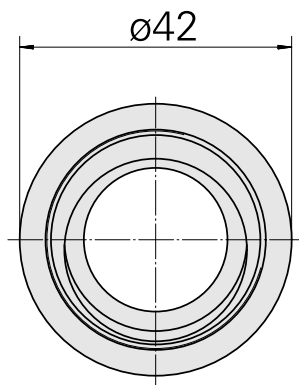

Ecrou de serrage

Technische Daten

WZH Zubehörkategorie

Spannmutter

Aufnahme

ER25

Spannzangentyp

ER25

Spannmuttertyp

Innengewinde