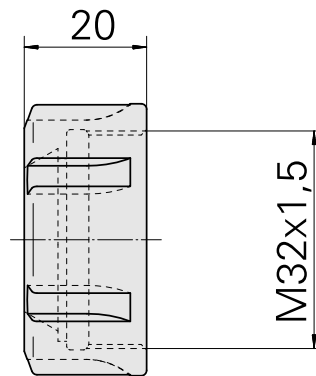

Ecrou de serrage

Technische Daten

WZH Zubehörkategorie

Spannmutter

Aufnahme

ER25

Spannzangentyp

ER25

Spannmuttertyp

Innengewinde