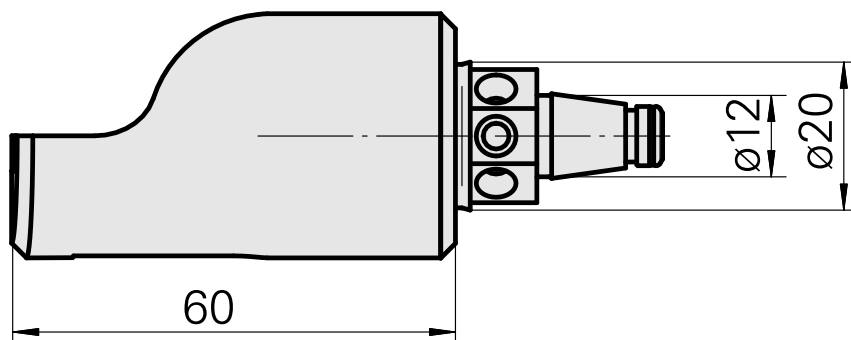

WFB 20-12 pour CC.. 09T3.., gauche, sans rainure de préhenseur

Données techniques

Catégorie d'accessoires PO

WFB 20-12

Attachement

pour CC.. 09T3..

Inserts à changement rapide

PO de tournage