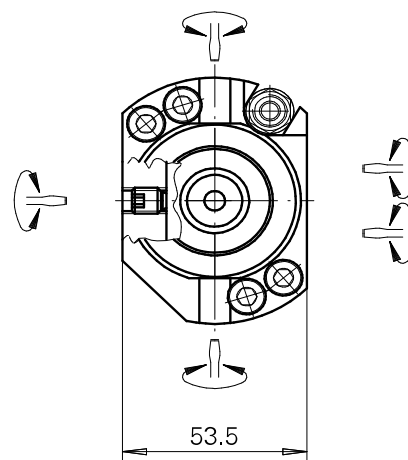

Porte-outil de base Queue de 40 WFB 32-2

Technische Daten

Queue TNL	Queue de 40
Entraînement	non entraîné
Arrosage	central et extérieur
Pression	120 bar
Attachement	WFB 32-20
Produits INDEX TRAUB	TNK36 • TNL26

weiteres Zubehör

[Adaptateur WFB 32-20 rétréci](#)

Artikel-Id : 10726868

frühere Artikel-Id : WZ9990.3206F

[Adaptateur WFB 32-20 Weldon](#)

Artikel-Id : 10305353

frühere Artikel-Id : WZ9990.3207F

[Adapter WFB 32-20 with collet mounting](#)

[Grub screw M10x1x11](#)

Artikel-Id : 10165359
frühere Artikel-Id : 326057
