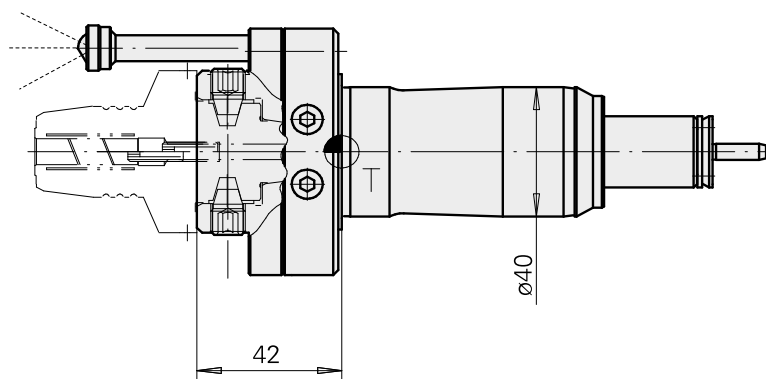

Porte-outil de base Queue de 40 WFB 32-2

Technische Daten

Queue TNL	Queue de 40
Entraînement	non entraîné
Arrosage	central et extérieur
Pression	120 bar
Attachement	WFB 32-20
Produits INDEX TRAUB	TNK36 • TNL26

[Grub screw M10x1x11](#)

Artikel-Id : 10165359
frühere Artikel-Id : 326057
