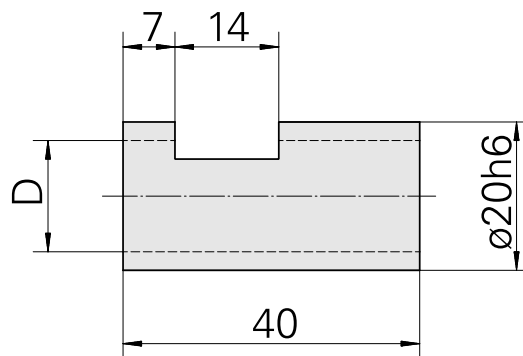

Douille de serrage D20/ 11mm

Données techniques

Catégorie d'accessoires PO	Douille de serrage
Attachement	D20
Logement d'outils	11mm

Documents

Aucun téléchargement n'est disponible pour ce produit