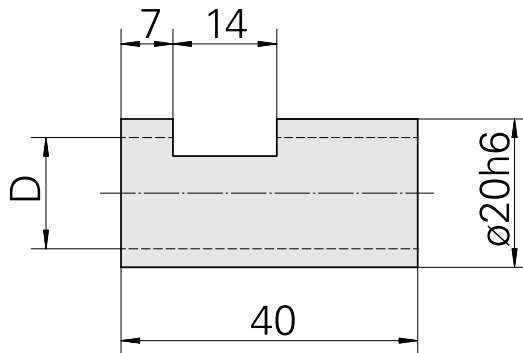

## Bucha de fixação D20/ 11mm

### Características técnicas

PF Categoria de acessórios	Bucha de fixação
Recepção	D20
Alojamento de ferramenta	11mm