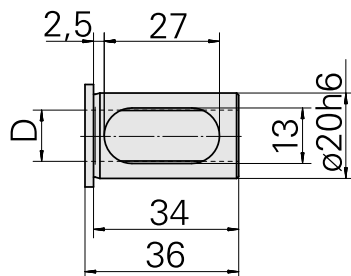

Douille attachement colerette D20/ 8mm

Données techniques

Catégorie d'accessoires PO

Douille attachement colerette

Attachement

D20

Logement d'outils

8mm