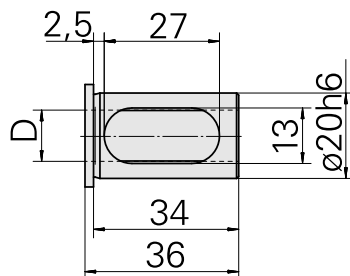

### Données techniques

Catégorie d'accessoires PO

Douille attachement colerette

Attachement

D20

Logement d'outils

8mm