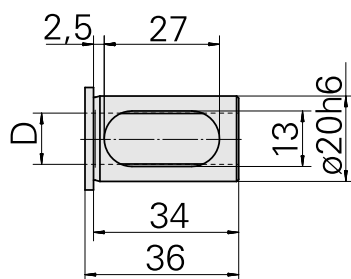

## Bussola attacco con manicotto D20/ 8mm

### Caratteristiche tecniche

Categoria acces. portautensile	Bussola attacco con manicotto
Attacco	D20
Attacco per utensile	8mm