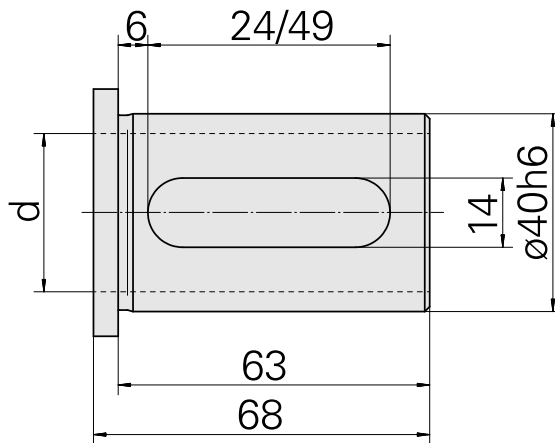

Douille attachement colerette D40/ 6mm

Données techniques

Catégorie d'accessoires PO

Douille attachement colerette

Attachement

D40

Logement d'outils

6mm