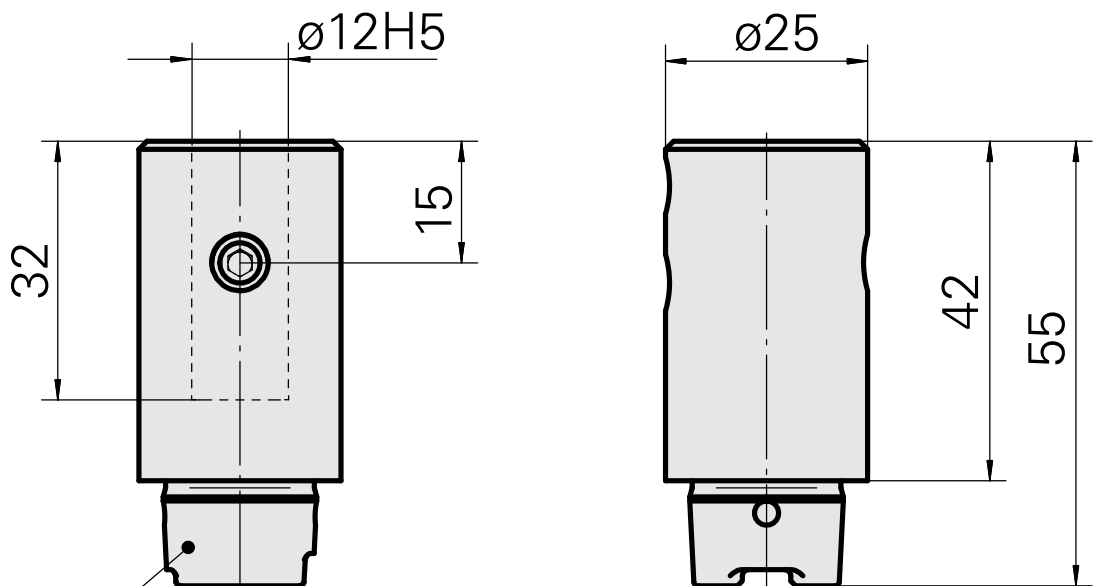

## Porte-foret HSK 25 C DIN 1835 B/E D12

### Technical data

Shank HSK	HSK 25
Form HSK	C
Mounting	DIN 1835 B/E D12
Cooling	internal
Pressure	40 bar
X [mm]	42 (1.65")
INDEX TRAUB products	MS22-6 • MS22-8 • MS16-6

DIN 69893  
HSK 25 C