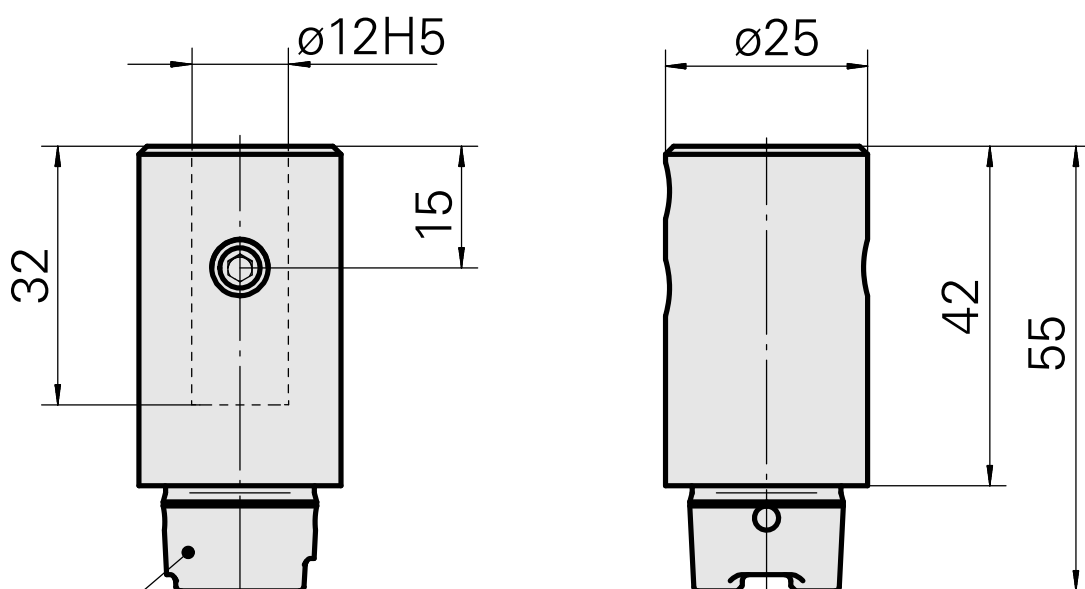

## Porte-foret HSK 25 C DIN 1835 B/E D12

### Données techniques

Queue HSK	HSK 25
Forme HSK	C
Attachement	DIN 1835 B/E D12
Arrosage	central
Pression	40 bar
X [mm]	42
Produits INDEX TRAUB	MS22-6 • MS22-8 • MS16-6

DIN 69893  
HSK 25 C