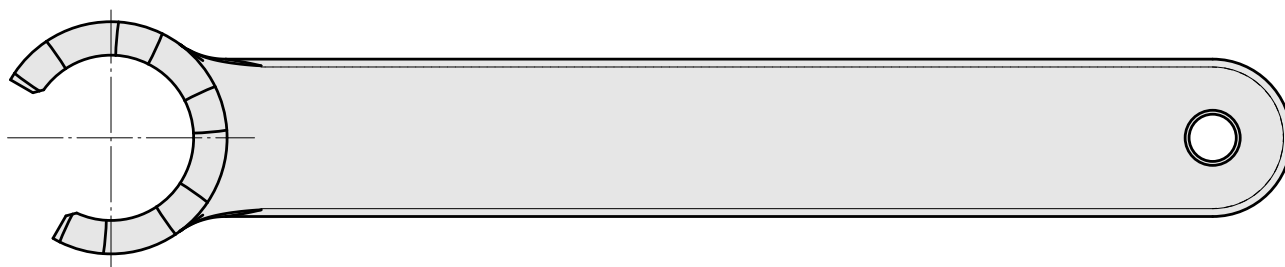

Clé

Características técnicas

PF Categoria de acessórios	Ferramenta
Recepção	ER25
Tipo de pinça de aperto	ER 25
Ficção do tipo porca	Rosca macho
Ferramenta para pinças	Chaves de boca

Documentos

Não há downloads disponíveis para este produto