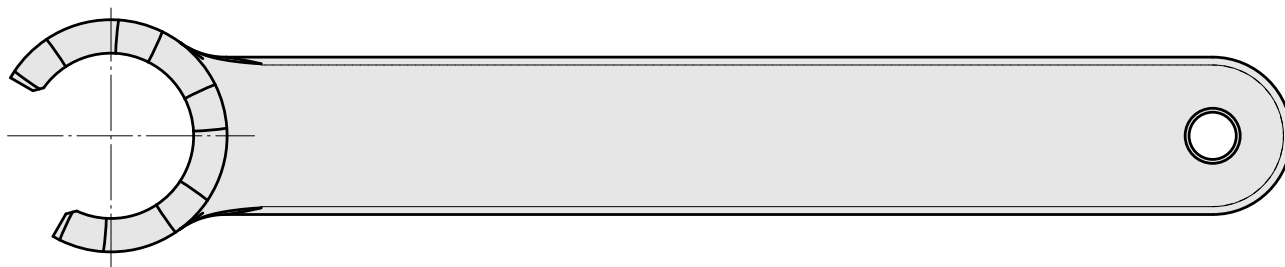

Clé

Technical data

Catégorie d'accessoires PO	Outil
Attachement	ER25
Type de pince de bridage	ER 25
Type d'écrous de serrage	Filet exter
Outil pour pinces de serrage	Clé pour écrou de serrage

10179444
490219.3251