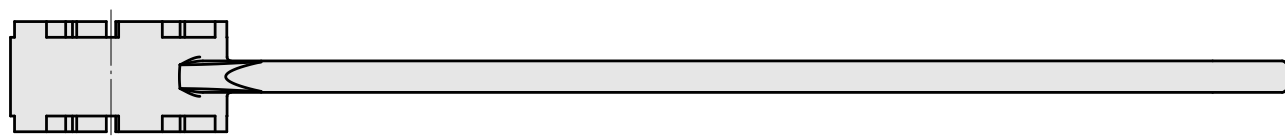

Clé

Características técnicas

PF Categoria de acessórios	Ferramenta
Recepção	ER25
Tipo de pinça de aperto	ER 25
Ficção do tipo porca	Rosca macho
Ferramenta para pinças	Chaves de boca

Documentos

Não há downloads disponíveis para este produto