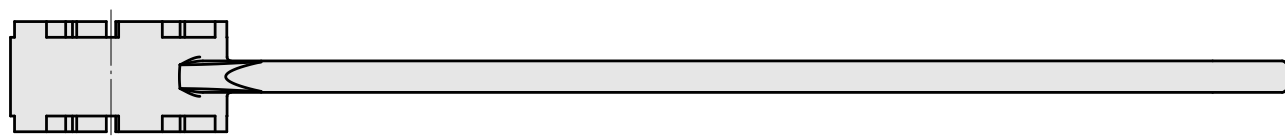

Clé

Technical data

Catégorie d'accessoires PO	Outil
Attachement	ER25
Type de pince de bridage	ER 25
Type d'écrous de serrage	Filet exter
Outil pour pinces de serrage	Clé pour écrou de serrage

10179444
490219.3251