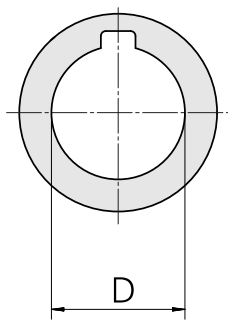

## Bague, largeur 5 mm

### Données techniques

Catégorie d'accessoires PO

Attachement

Bague porte-fraise

Arbre porte- fraise D16