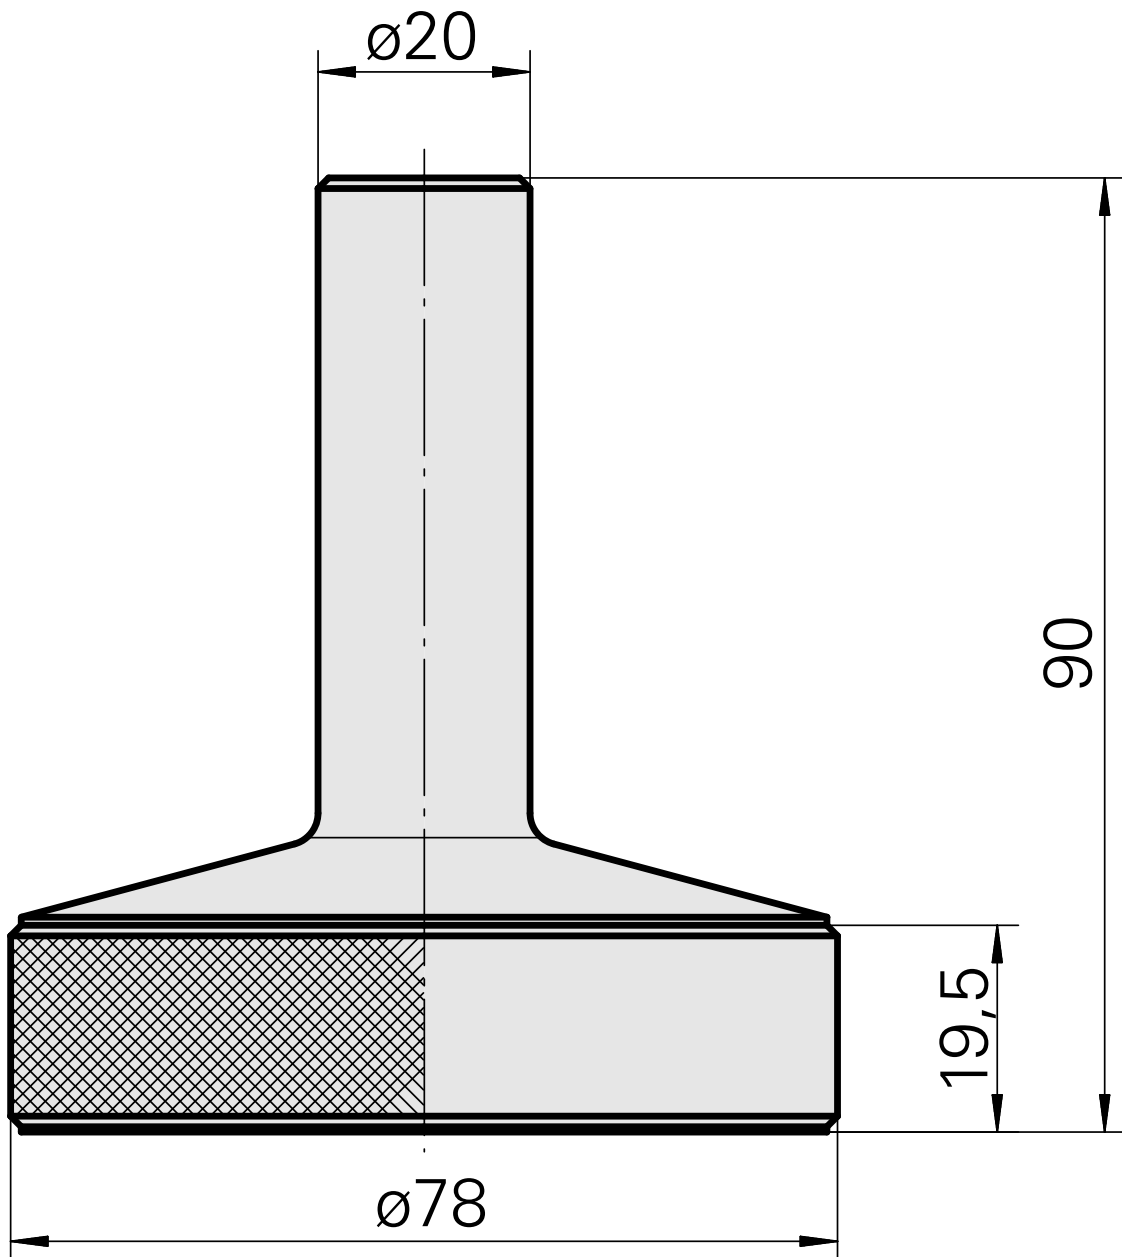

WFB 20-12 WFB 20-12, Adapter für Schrumpfggerät

Technische Daten

WZH Zubehörkategorie	WFB 20-12
Aufnahme	WFB 20-12
Schnellwechseleinsätze	sonstige Aufnahmen

Dokumente

Für dieses Produkt sind keine Downloads vorhanden