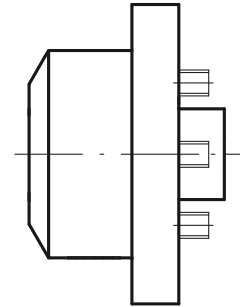

PO à brocher inter D12

Données techniques

Actuellement, aucune caractéristique technique supplémentaire n'est enregistrée pour ce produit

Documents

Aucun téléchargement n'est disponible pour ce produit

Accessoires

Accessoires optionnels

Autres accessoires

[Poinçon pour six pans creux](#)

ID produit : 10155732

Ancienne ID produit : W37606.----

[Mandrin](#)

ID produit : 10727998

Ancienne ID produit : W37604.----