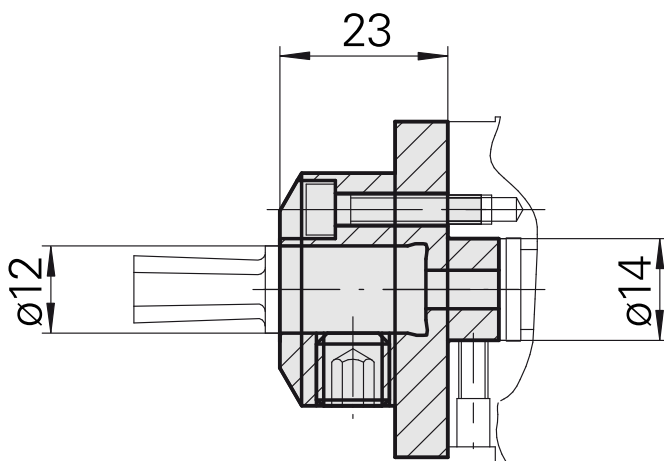

Broach tool hol,intern. D12

技术特点

针对此产品，目前未保存任何其他技术特点

文件

没有针对此产品的任何下载

附件

可选附件

其他附件

[插刀用于内六角 扳手开](#)

产品ID : 10155732

以前的产品ID : W37606.-----

[Mandrel](#)

产品ID : 10727998

以前的产品ID : W37604.-----

[Mandrel](#)

产品ID : 12164626