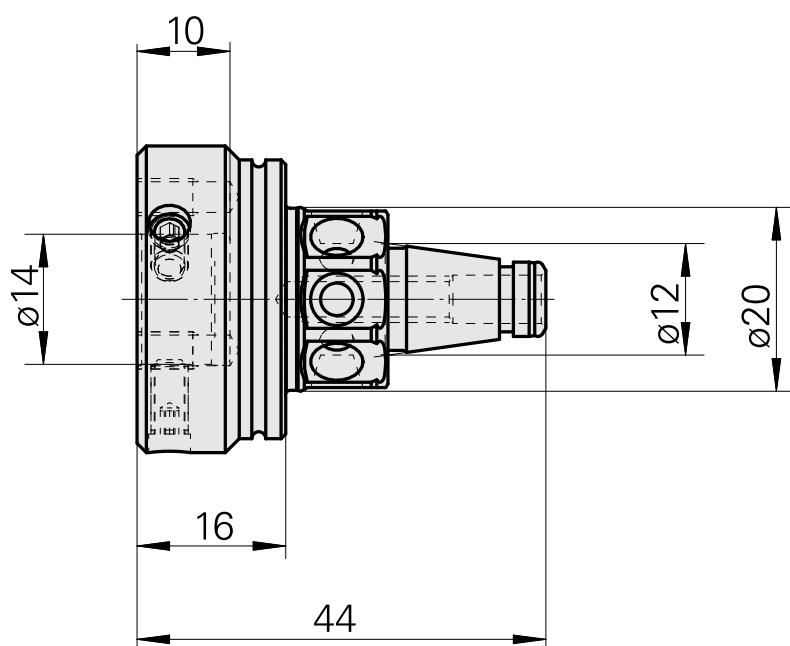

WFB 20-12 D14, adaptateur pour outil débouchoir

Données techniques

Catégorie d'accessoires PO

WFB 20-12

Attachement

D14

Inserts à changement rapide

autres attachements

[PO à brocher inter D12](#)

ID produit : 10172224

Ancienne ID produit : 983305
