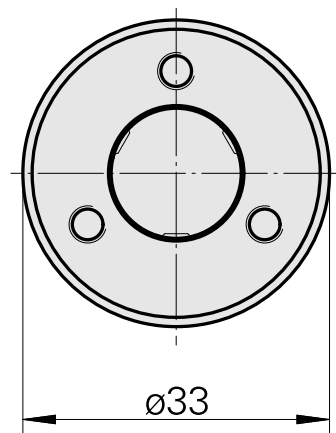

WFB 20-12 D14, adaptateur pour outil débouchoir

Données techniques

Catégorie d'accessoires PO

WFB 20-12

Attachement

D14

Inserts à changement rapide

autres attachements

[PO à brocher inter D12](#)

ID produit : 10172224

Ancienne ID produit : 983305
