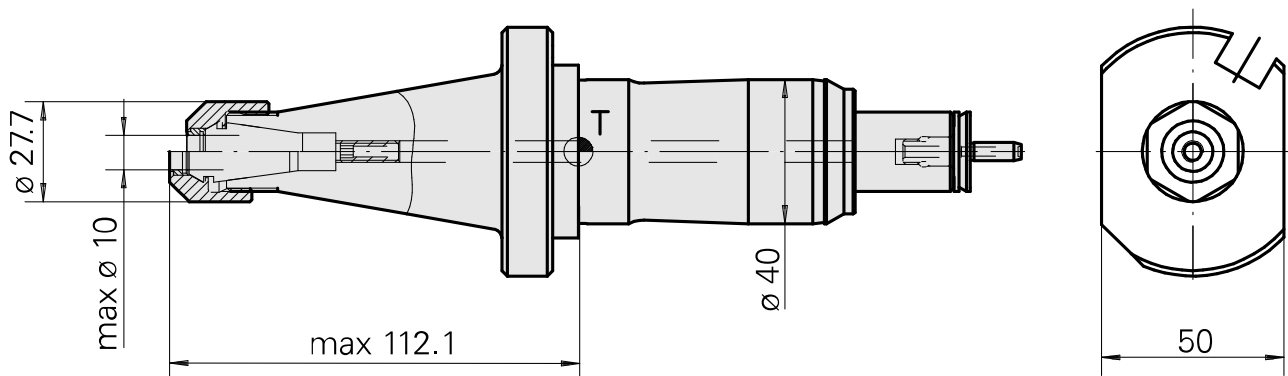

## Porte-foret Queue de 40 ER16

### Données techniques

Queue TNL	Queue de 40
Entraînement	non entraîné
Arrosage	central
Pression	120 bar
Attachement	ER16
Produits INDEX TRAUB	TNK36 • TNL26

---